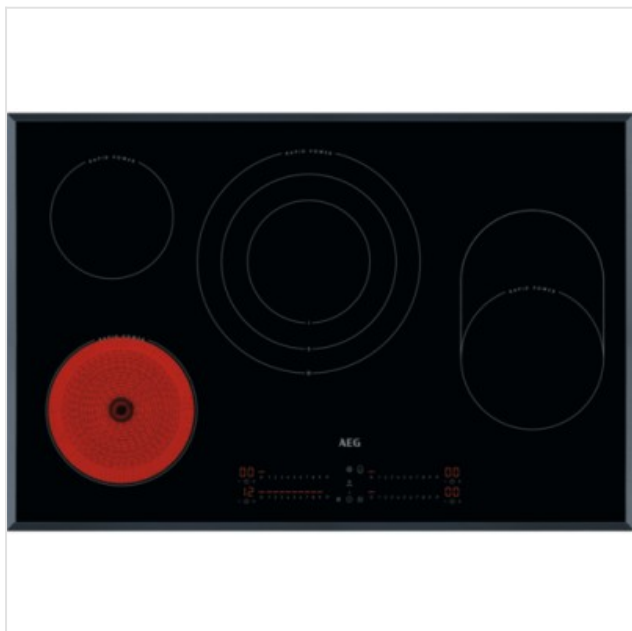

HK857870FB AEG

Categorie: Kookplaat
Merk: AEG
Model: HK857870FB

1.049,00€

OMSCHRIJVING

3000 / 80 cm / Vitrokeraamisch / 4 zones / H²H / Facetrand - standaard inbouw

Wilt u ook dat uw keramische kookplaat sneller warm wordt? Nu is er een die dat doet. De nieuwe AEG Rapid Power-kookplaat heeft alles dat u geweldig vindt aan keramisch; alle kookzones die snel opwarmen, zelfs de grotere zones. Daarom kan u sneller koken en heeft u de controle die u nodig heeft.

VERGROOT UW KOOKMOGELIJKHEDEN

U kunt meer doen met deze kookplaat! Dankzij de uitgebreide kookzone kunt u gerechten bereiden met meer verschillende pannen.

GENIET VAN GEAVANCEERDE BEDIENING IN PLAATS VAN KEUKENLUCHTJES

Fysieke kenmerken

Aansluitwaarde 7350 W
Breedte 78 cm
Diepte 52 cm
Kleur Zwart
Nisbreedte 75 cm
(minimaal)
Nisdiepte (minimaal) 49 cm
Nishoogte 3,8 cm
(minimaal)

Functies

Pauze 
Timerfunctie 

Gebruiksgemak