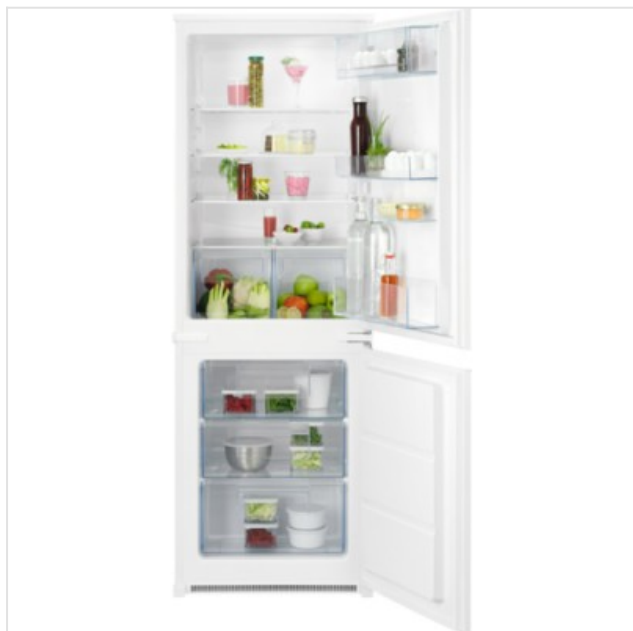

TS5S161ES AEG

Categorie: Koelkast inbouw
Merk: AEG
Model: TS5S161ES

899,00€

OMSCHRIJVING

5000 ColdSense / LowFrost / combi bottom / 158 cm / E klasse / interne elektronica / schuiftechniek

SPECIFICATIE

Algemeen

Totale netto inhoud	233 Liter
Type koelkast	Tweedeurs koelkast (vriesvak onderaan)
Vriesgedeelte	<input checked="" type="checkbox"/>

Fysieke kenmerken

Breedte	55 cm
Diepte	55 cm
Hoogte	158 cm

Energieverbruik