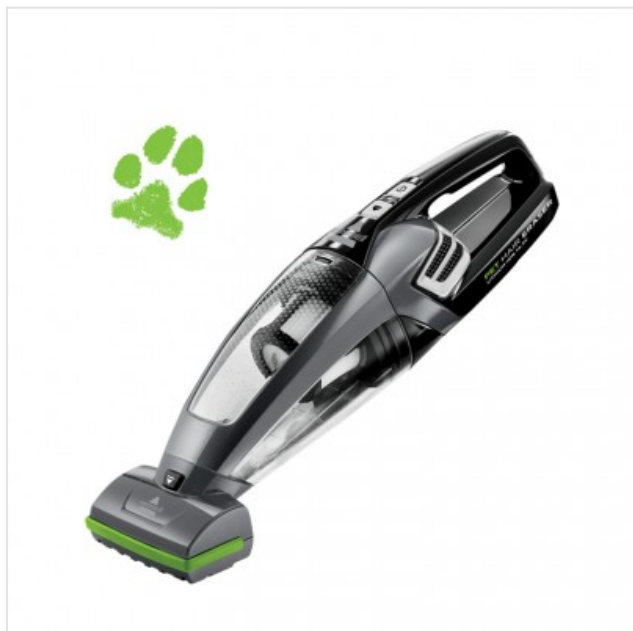

Pet Hair Eraser Stofzuiger 14V Bissell

Categorie: Kruimelzuiger

Merk: Bissell

Model: B2278N

0 0 1 1 1 2 0 2 4 7 5 4 1

0 011120 247541 >

139,99€

OMSCHRIJVING

Maak overal waar uw huisdier komt schoon met de BISSELL Pet Hair Eraser ION 14.4V. Met dit lichtgewicht en draadloze handapparaat reinigt u eenvoudig huisdierenhaar en -vuil dat zich verzamelt op uw meubels, in uw tapijt, in uw auto of waar uw harige vrienden ook spelen. Met dit compacte, draadloze apparaat bereikt u makkelijk elke hoek van uw huis. Profiteer van 18 minuten draadloos gebruikersgemak. De afneembare gemotoriseerde borstel helpt u meer vastgeklit haar en vuil van uw huisdier te verwijderen en zorgt voor een diepere reiniging. Met de bijgeleverde mondstukken voor huisdieren, een spleetmondstuk en een stofferingshulpstuk kunt u extra intensief reinigen en haren verwijderen van verschillende oppervlaktesoorten. Bovendien helpt de drievoudige filtratie de schoonmaakprestaties te verbeteren.

- Gemotoriseerde borstelrol verwijdert ingelopen vuil en huisdierenhaar
- Met een 14,4 V lithium-ion-batterij kunt u tot 18 minuten krachtig draadloos schoonmaken
- Drievoudige filtratie
- Eenvoudig te legen, groot vuilreservoir om vuil en huisdierenhaar gemakkelijk weg te gooien
- De speciale mondstukken voor huisdieren bestaan onder andere uit een mondstuk met gemotoriseerde borstel, een spleetmondstuk en een stofferingshulpstuk