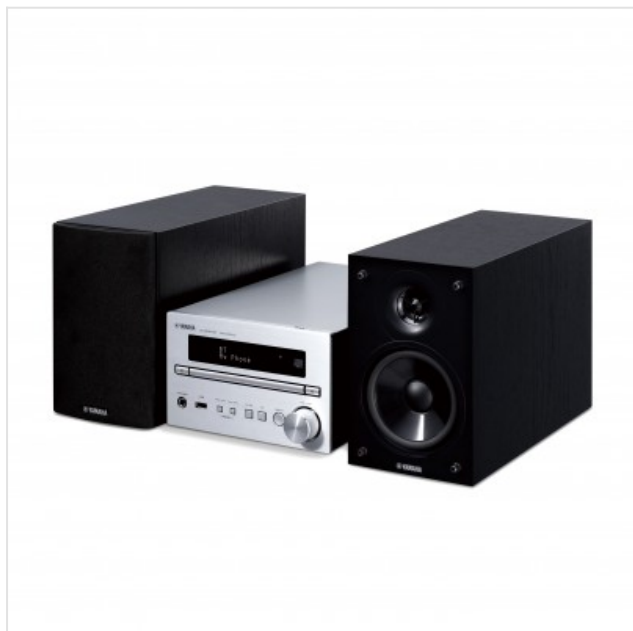

## MCR-B270 DAB Zilver/zwart Yamaha

Categorie: Miniketen  
Merk: Yamaha  
Model: MCR-B270 DAB SI/BL

399,00€

### OMSCHRIJVING

Draadloos streamen via Bluetooth

Een draadloze Bluetooth-verbinding maakt het mogelijk om snel en makkelijk audio af te spelen vanaf een smartphone en andere Bluetooth-apparaten. Luister je naar je favoriete streamingdiensten op je telefoon? Of kijk je video's op je tablet? Stream het geluid dan naar je micro-hifi-systeem voor een mooiere luisterervaring.

Fraai uiterlijk

In de MCR-B270D zien we het design van de hifi-componenten van Yamaha - hoogwaardig en strak.

De centrale unit heeft een frontpaneel van hoogwaardig aluminium met een licht geborstelde afwerking voor