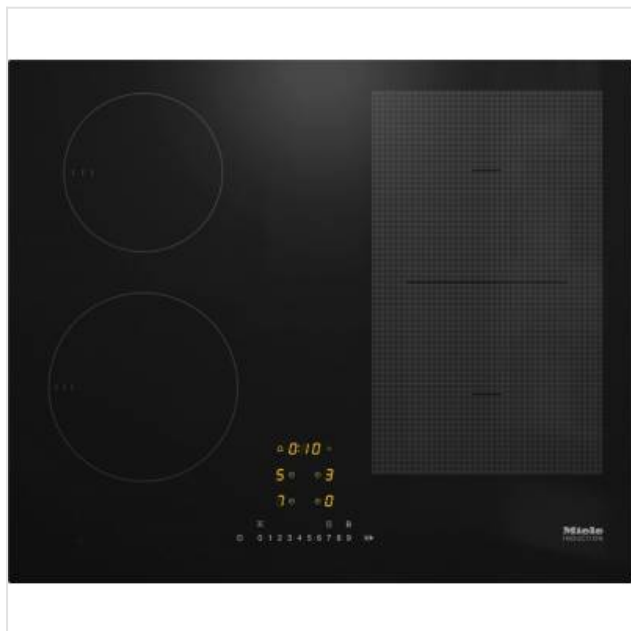

KM 7466 FL 125 Edition Miele

Categorie: Kookplaat
Merk: Miele
Model: 12488210

1.349,00€

OMSCHRIJVING

Losse inductiekookplaat met PowerFlex-kookvlak voor maximaal vermogen

- Snel kiezen via een getallenreeks - ComfortSelect
- 4 kookzones incl. 1 krachtig PowerFlex-kookgedeelte
- In 620 mm breed voor opliggende of vlakke inbouw
- Kortste aankooktijden – TwinBooster
- Koppeling met Con@ctivity en Miele@home

VRIJ 9u tot 18u
ZAT 10u tot 18u
ZON GESLOTEN

Functies

Pauze	
Timerfunctie	
Warmhoudfunctie	

Gebruiksgemak

Aanduiding restwarmte	
-----------------------	---

Stroom

Vermogen	2100 W
----------	--------

Fysieke kenmerken

Aansluitwaarde	7300 W
Breedte	62 cm
Diepte	52 cm
Gewicht	11 kg
Hoogte	5,1 cm
Kleur	Zwart
Materiaal	Keramik (aardewerk)

Kookplaatkenmerken

Aantal kookzones	4
------------------	---

Veiligheid

Automatische uitschakeling	
Overkookbeveiliging	
Oververhittingsbeveiliging	