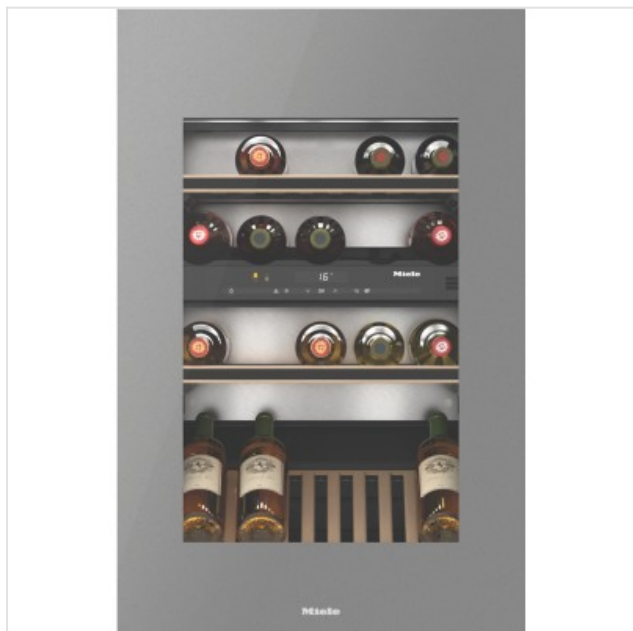

KWT 6422 iG-1 GRGR Miele

Categorie: Wijnkast inbouw

Merk: Miele

Model: 12364300

4 0 0 2 5 1 6 7 1 2 3 3 6

4 002516 712336 >

3.299,00€

OMSCHRIJVING

Inbouw-wijnklimaatkast met FlexiFrame en Push2open voor veeleisende wijnliefhebbers.

- Flexibele bewaarplek voor grotere wijnflessen dankzij FlexiFrame
- Perfect ontwerp voor een keuken zonder grepen – Push2Open
- Verschillende wijnen bewaren in aparte temperatuurzones
- Geen geurtjes in de koelruimte met de actief-air-clean-filter
- Uw wijnvoorraad wordt schitterend belicht – led-verlichting

MA	13u - 18u
DI	9u tot 18u
WOE	9u tot 18u
DO	9u tot 18u

VRIJ	9u tot 18u
ZAT	10u tot 18u
ZON	GESLOTEN

Type wijnkast Wijnbewaarkast Jaarlijks elektrisch verbruik 143 kWh

Fysieke kenmerken

Breedte 59,5 cm
Diepte 57,2 cm
Gewicht 54 kg
Glazen deur
Hoogte 90,6 cm
Ingebouwde LED verlichting
Kleur Zwart
Klimaatklasse SN (10-32°C)