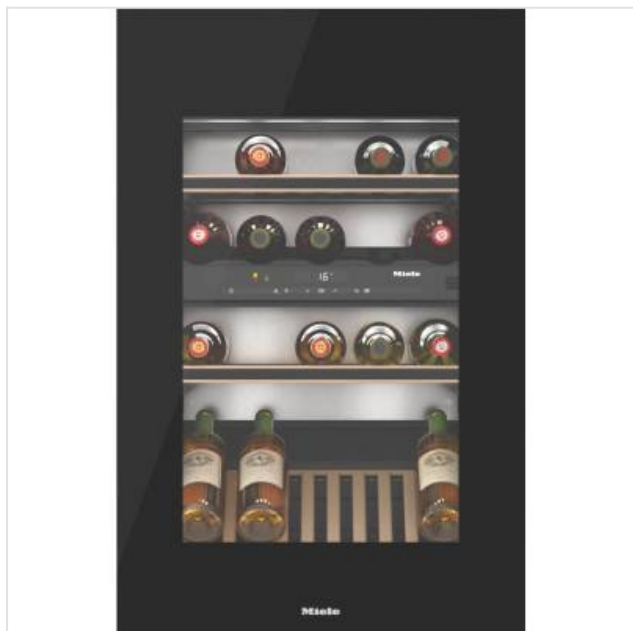

## KWT 6422 iG-1 OBSW Miele

Categorie: Wijnkast inbouw  
Merk: Miele  
Model: 12364280

3.299,00€

## OMSCHRIJVING

Inbouw-wijnklimaatkast met FlexiFrame en Push2open voor veeleisende wijnliefhebbers.

- Flexibele bewaarplek voor grotere wijnflessen dankzij FlexiFrame
- Perfect ontwerp voor een keuken zonder grepen – Push2Open
- Verschillende wijnen bewaren in aparte temperatuurzones
- Geen geurtjes in de koelruimte met de actief-air-clean-filter
- Uw wijnvoorraad wordt schitterend belicht – led-verlichting