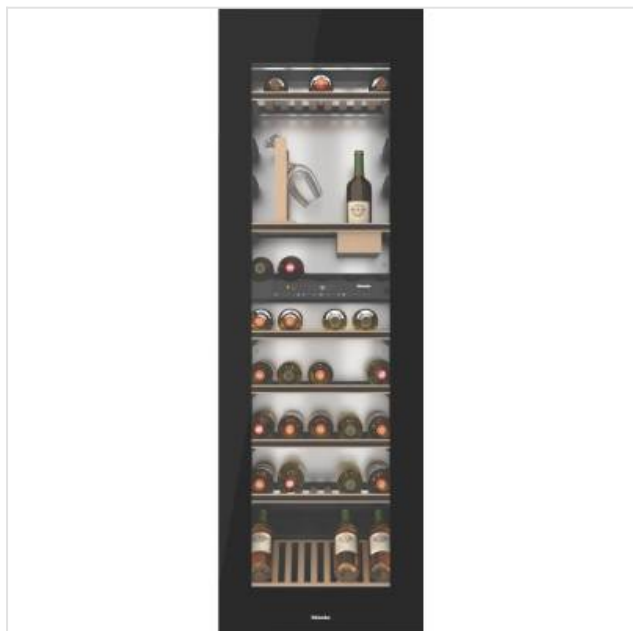

KWT 6722 iGS-1 OBSW Miele

Categorie: Wijnkast inbouw
Merk: Miele
Model: 12364310

4.749,00€

OMSCHRIJVING

Inbouw-wijnklimaatkast met FlexiFrame, SommelierSet en Push2Open voor veeleisende wijnliefhebbers.

- Flexibele bewaarplek voor grotere wijnflessen dankzij FlexiFrame
- Perfect ontwerp voor een keuken zonder grepen – Push2Open
- Verschillende wijnen bewaren in aparte temperatuurzones
- Geen geurtjes in de koelruimte met de actief-air-clean-filter
- Uw wijnvoorraad wordt schitterend belicht – led-verlichting

SPECIFICATIE

Algemeen

Aantal flessen (0,75 L)
Type inbouw

83
Inbouw

Bediening

Koppeling met app

Bovenstaande informatie is uitsluitend informatief/indicatief en aan wijziging onderhevig

MA 13u - 18u
DI 9u tot 18u
WOE 9u tot 18u
DO 9u tot 18u

Breedte	59,5 cm
Diepte	57,2 cm
Gewicht	94 kg
Glazen deur	
Hoogte	177 cm
Ingebouwde LED verlichting	
Kleur	Zwart
Klimaatklasse	SN (10-32°C)
Nisbreedte (minimaal)	56 cm
Nisdiepte (minimaal)	55 cm

Koelen

Aantal aparte temperatuurzones	2
Temperatuurbereik	5 - 20 °C