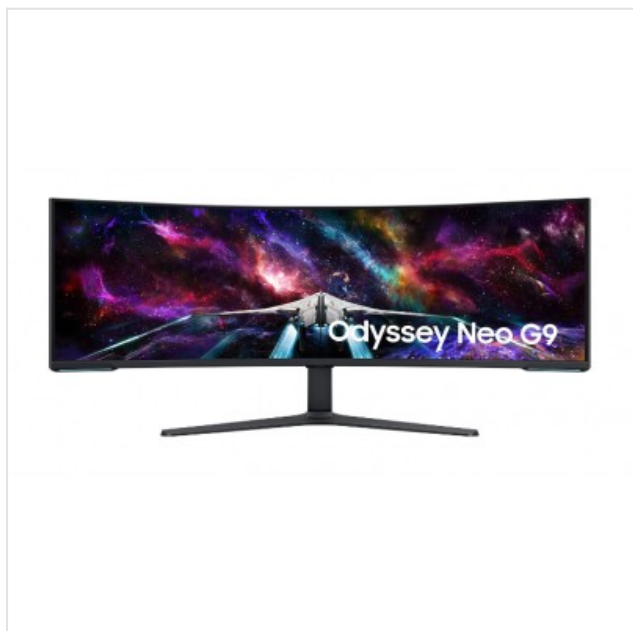

57inch Odyssey Neo G95NC Dual UHD Mini Led Gaming Monitor Samsung

Categorie:

Merk: Samsung

Model: LS57CG952NUXEN

8 8 0 6 0 9 4 9 7 2 2 5 2

8 806094 972252 >

2.369,00€

OMSCHRIJVING

Een ongekende visuele ervaring.

Dubbele UHD-monitor

Gamewerelden voelen nog realistischer. De 57" DUHD-resolutie biedt een scherm dat net zo breed is als twee UHD-monitoren met een ongelooflijk gedetailleerd en haarscherp beeld en een brede kijkhoek. Mis geen enkele actie meer en handel met overtuiging. Niet ontgaat je meer!

Laat je meeslepen door het avontuur

1000R curved screen

Welkom bij geavanceerd gamen 2.0. Maak kennis met bloedstollend gamen en stap in een nieuwe dimensie, die nog intenser is dan alles wat je eerder hebt gezien. Het 1000R 57-inch beeldscherm vult je hele blikveld en geeft je het gevoel dat je in de schoenen van je personage staat.