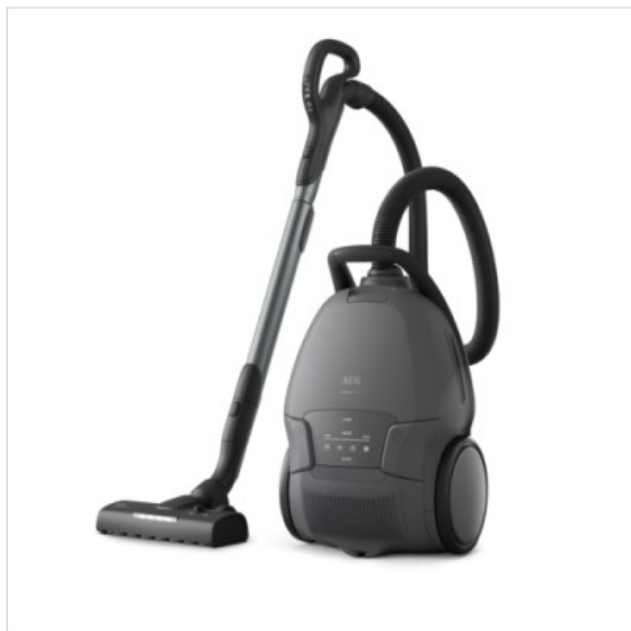

## AB81A2DG AEG

Categorie: Stofzuiger  
Merk: AEG  
Model: AB81A2DG

324,99€

## OMSCHRIJVING

De reiniger biedt superieure stofopname - op alle oppervlakken. Het past automatisch het zuigvermogen aan als je van de vloer naar het tapijt gaat. Met het AllFloor Auto LED-mondstuk, het digitale display en een lang snoer is het ook nog eens eenvoudig te gebruiken.