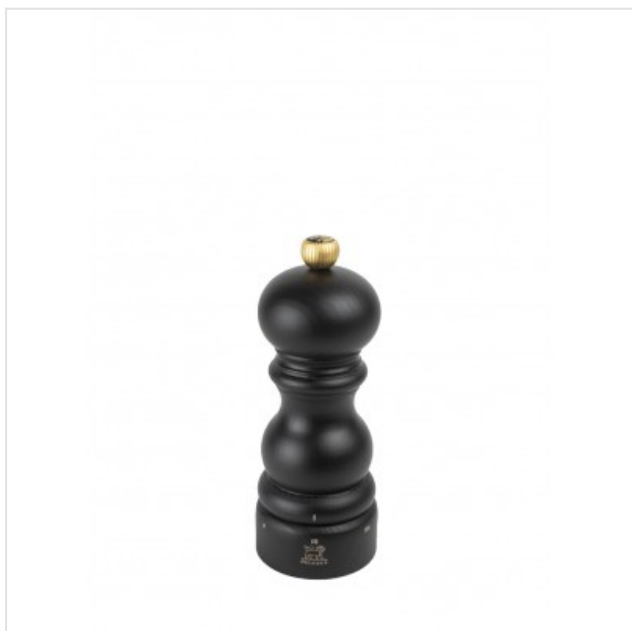

Paris u'Select Manuele pepermolen u'Select in hout, chocoladekleurig, 15 cm Peugeot

Categorie:
Merk: Peugeot
Model: 44343

39,99€

OMSCHRIJVING

De Peugeot Paris werd gelanceerd in 1987 en groeide uit tot de favoriete molen van chefs over de hele wereld. De Peugeot Paris u'Select 15 cm is verkrijgbaar in een waaier van kleuren en maten. Zo is er voor elk wat wils. De molen is voorzien van een duurzaam, krachtig stalen maalwerk met levenslange garantie en het u'Select-maalsysteem onderaan de molen, waarmee je de maalgraad zeer nauwkeurig kan instellen. In deze prachtige chocoladekleur is deze klassieke, maar innovatieve molen van 100% Franse makelij een must-have in de keuken en op tafel.

- Vervaardigd in Frankrijk
- PEFC™-hout uit Franse bossen, watergedragen lak
- Het u'Select-maalsysteem: 6 verschillende maalgraden
- Levenslange garantie op het maalwerk
- 5 jaar garantie op de molens
- Pepermolen: voor het malen van zwarte, witte, groene, rode en roze peper (max. 15% van de pepermelange) en korianderzaad
- Peper NIET inbegrepen

Algemeen

Elektrisch

Fysieke kenmerken

Hoogte

15 cm

Kleur

Bruin

Kleur/Stijl