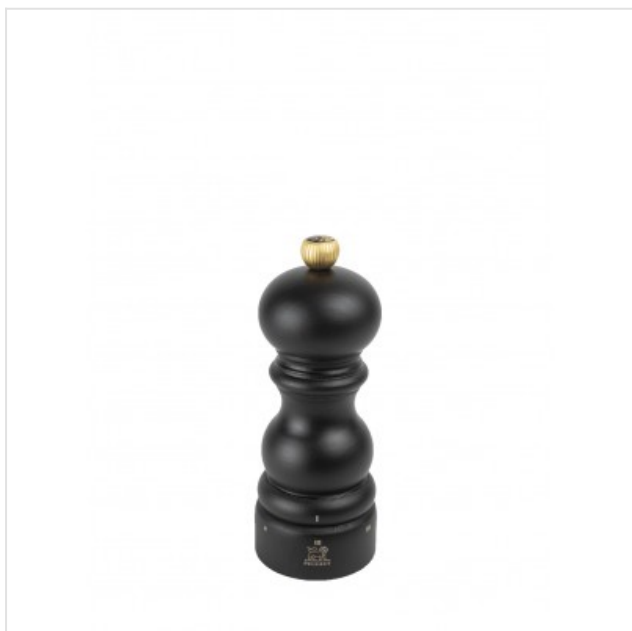

## Paris u'Select Manuele zoutmolen u'Select in hout, chocoladekleurig, 15 cm Peugeot

Categorie:  
Merk: Peugeot  
Model: 44350

39,90€

### OMSCHRIJVING

De manuele houten zoutmolen Paris u'Select 15 cm is een tijdloze klassieker en oogt bijzonder elegant in deze chocoladebruine kleur. Combineer met de pepermolen Paris u'Select 15 cm om al je gerechten perfect op smaak te brengen. Verder is de molen uitgerust met het gepatenteerde u'Select-maalsysteem van Peugeot met 6 verschillende maalgraden: stand 1 voor de fijnste maling en stand 6 voor de grofste. Met de draairing onderaan de molen kan je de maalgraad te allen tijde naar wens aanpassen. Als je hem eenmaal geprobeerd hebt, wil je nooit meer zonder.

- Vervaardigd in Frankrijk
- PEFC™-hout uit Franse bossen, watergedragen lak
- Het u'Select-maalsysteem: 6 verschillende maalgraden
- Levenslange garantie op het maalwerk
- 5 jaar garantie op de molens
- Voor het malen van droog grof zout (steenzout) van max. 4 mm
- Niet gebruiken voor vochtig zeezout, zelfs als het gedroogd is.
- Grof zout NIET inbegrepen

### Fysieke kenmerken

Hoogte	15 cm
Kleur	Bruin
Kleur/Stijl	Chocolade
Materiaal	HOUT