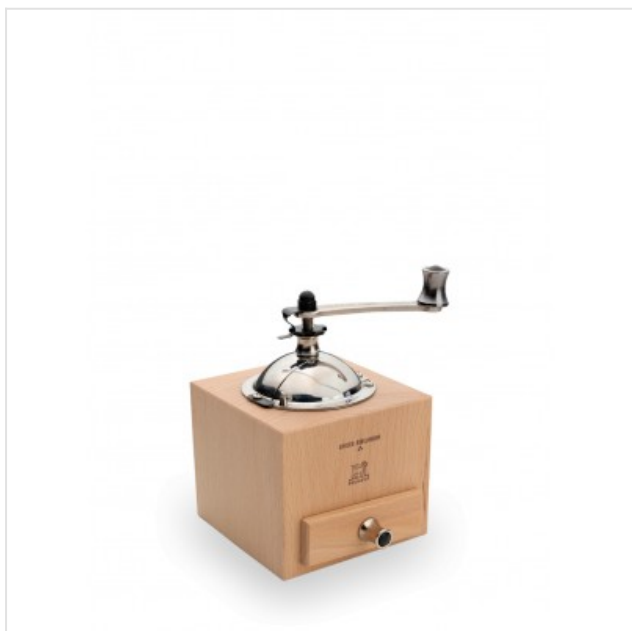

## Le Moulin d'Olivier Roellinger Pepermolen met hendel uit Hout naturel 13 cm Peugeot

Categorie:  
Merk: Peugeot  
Model: 43407

84,90€

### OMSCHRIJVING

Deze nieuwe, natuurlijke houtkleur vergezelt de twee eerste kleuren in de collectie: rood en chocolade. De natuurlijke kleur, beschermd met lak, onthult alle schakeringen van het hout, de geometrie van zijn nerven, de knoesten ... Kortom, de hele geschiedenis van een boom! De details van deze molen lieten zich bezielen door voorwerpen uit het leven op zee en de winch van zeilschepen. Want uiteindelijk zijn specerijen parfums die oceanen oversteken. Het ergonomische, speelse model doet denken aan de traditionele molens van Peugeot en tegelijk aan de scheepsvaart. Het hout van het traditionele laatje werd uitgehold en vormt een mooi, rond opvangbakje. Dankzij die ronde bodem verzamel je de verse peper zonder ook maar één kostbaar korreltje te verliezen.

Hij is oerdegelijk, voor dagelijks gebruik in de keuken, en tegelijk elegant, om een alledaagse of feesttafel te sieren.

- Gekarteld wielje om de maalgraad te kiezen
- Levenslange garantie op het maalwerk
- 5 jaar garantie op de molen

### Fysieke kenmerken

Hoogte

13 cm

Kleur

Naturel

Kleur/Stijl

Natural

Materiaal