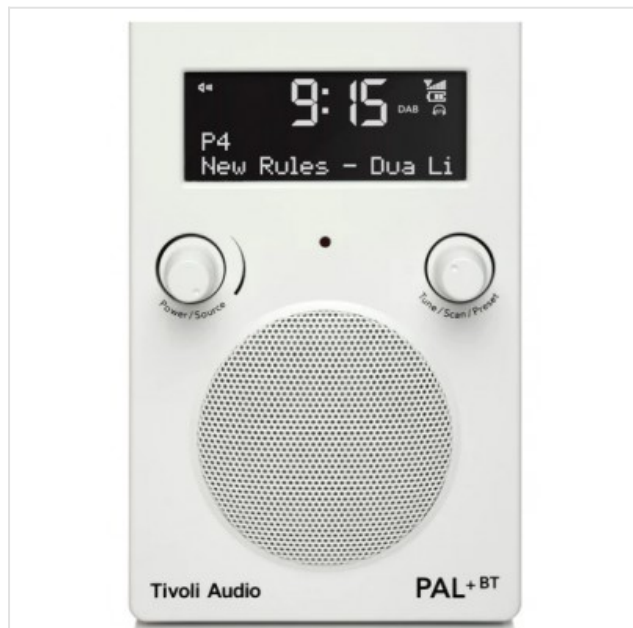

Radio Pal+ BT White Tivoli

Categorie: Radio
Merk: Tivoli
Model: 850022506048

249,99€

OMSCHRIJVING

Voeg een vleugje kleur toe aan uw huis of neem de PAL+ BT mee om uw unieke stijl uit te drukken. De weerbestendige PAL+ BT heeft een batterij die minimaal 12 uur meegaat en is daarmee de optimale draagbare metgezel. Met Bluetooth streaming en een uitzonderlijke digitale DAB+/FM tuner is hij klaar om al uw favorieten af te spelen, waar u hem ook mee naartoe neemt. Het aantrekkelijke, eenvoudige ontwerp met twee knoppen en een groot, gemakkelijk af te lezen scherm is de antithese van de overdreven ingewikkelde luidsprekers van tegenwoordig. U zult nergens heen willen zonder de PAL+ BT, onze meest gedurfde draagbare digitale radio tot nu toe.

SPECIFICATIE

Aansluitingen

AUX-ingang

Connectiviteit

Bluetooth

Bovenstaande informatie is uitsluitend informatief/indicatief en aan wijziging onderhevig

MA	13u - 18u
DI	9u tot 18u
WOE	9u tot 18u
DO	9u tot 18u

VRIJ	9u tot 18u
ZAT	10u tot 18u
ZON	GESLOTEN