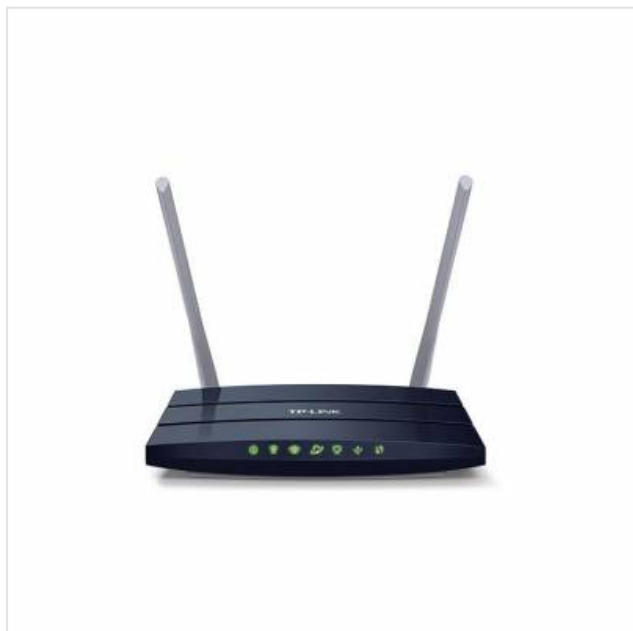

AC1200 Draadloze Dual Band Router TP-link

Categorie:
Merk: TP-link
Model: Archer C50

45,09€

OMSCHRIJVING

SPECIFICATIE

Aansluitingen

Aantal Ethernetpoorten	4
Netwerkaansluiting	<input checked="" type="checkbox"/>

Fysieke kenmerken

Hoogte	32.1 mm
Kleur	Zwart

Draadloos LAN

Aantal Wi-Fi antennes	2
-----------------------	---

Router

Quality of Service (QoS)	<input checked="" type="checkbox"/>
--------------------------	-------------------------------------