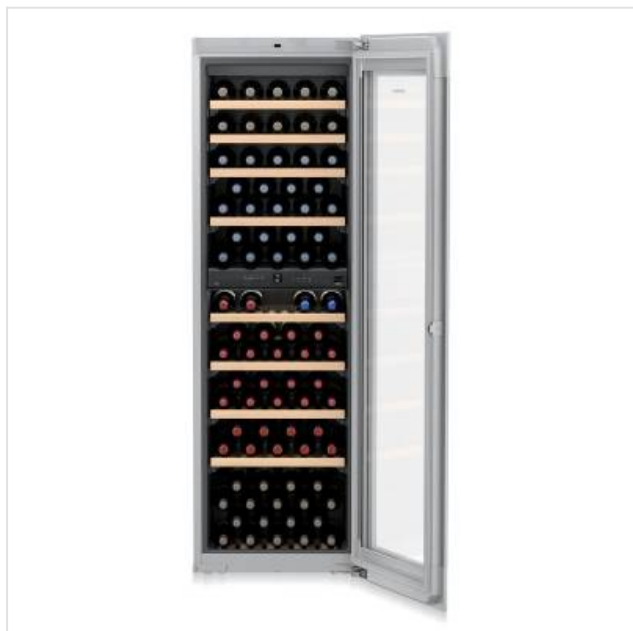

EWTgw 3583-26 Liebherr

Categorie: Wijnkast inbouw
Merk: Liebherr
Model: EWTgw 3583-26

4.599,00€

OMSCHRIJVING

TipOpen

Voor integratie in greeploze keukenmeubels is de greeploze, volledig geïsoleerde glasdeur met innovatieve TipOpen-technologie de perfecte oplossing. De glazen deur gaat een paar centimeter open als je erop tikt. Als de deur na 3 seconden niet verder wordt geopend, sluit het SoftSystem deze weer.

Deuralarm

Het hoorbare deuralarm waarschuwt de gebruiker als de deur langer dan 60 seconden openstaat, zodat het voedsel veilig beschermd blijft.

Kinderslot

Het kinderslot is zo geprogrammeerd dat het apparaat niet per ongeluk wordt uitgeschakeld. Een symbool in de MagicEye geeft aan wanneer het kinderslot is ingeschakeld.

Met twee of drie wijnkluizen die onafhankelijk van elkaar nauwkeurig regelbaar zijn van +5°C tot +20°C, bieden de Vinidor-apparaten maximale gebruiksflexibiliteit. Het apparaat met drie wijnkluisjes kan daardoor tegelijkertijd rode wijn, witte wijn en champagne op de optimale serveertemperatuur houden. Deze apparaten bieden ook de ideale klimaatomstandigheden voor langdurige opslag van wijn.

Filtering

Actieve koolstoffilter	
------------------------	---

Fysieke kenmerken

Breedte	59,5 cm
Diepte	57,2 cm
Gewicht	90 kg
Glazen deur	
Hoogte	181,6 cm
Ingebouwde LED verlichting	
Kleur	Zwart
Klimaatklasse	SN (10-32°C)
Omkeerbare deur	