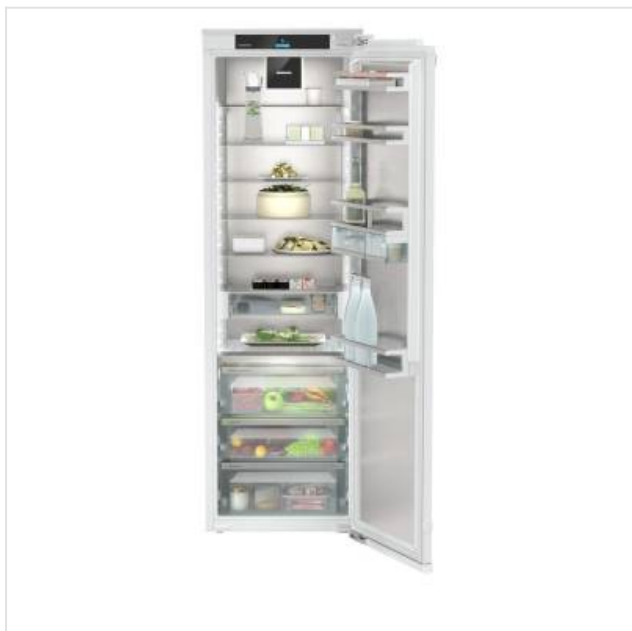

## IRBAc 5190-22 Liebherr

Categorie: Koelkast inbouw  
Merk: Liebherr  
Model: IRBAc 5190-22

3.899,00€

### InfinitySpring

Een bron van vers, koel drinkwater in uw keuken. InfinitySpring klinkt als iets uit een sprookje. De waterdispenser maakt druppelvrije waterdosering mogelijk en zorgt voor vers, koud water. Druk eenvoudigweg met de karaf of het glas op het paneel en geniet van het water. Hierdoor kun je besparen op de aanschaf van flessen water en duurzamer leven.

### Fysieke kenmerken

Breedte	55,9 cm
Diepte	54,6 cm
Hoogte	177 cm
Ingebouwde LED verlichting	