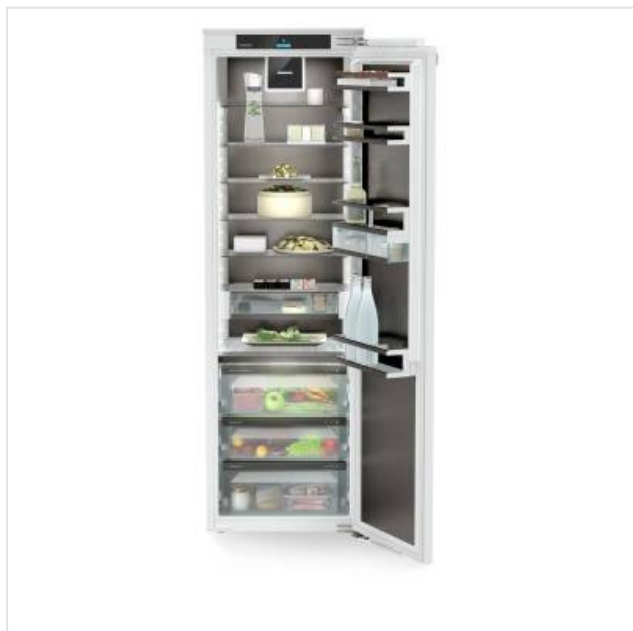

IRBbsci 5170-20 Liebherr

Categorie: Koelkast inbouw
Merk: Liebherr
Model: IRBbsci 5170-20

2.899,00€

OMSCHRIJVING

BioFresh met HydroBreeze

Wil jij groenten en fruit koelen als een professional? Je zult geïnspireerd worden door HydroBreeze. De koude nevel in combinatie met een temperatuur in de kluis van ruim 0 °C geeft het voedsel net dat extra zetje voor een langere houdbaarheid. En het creëert een echt visueel wow-effect. HydroBreeze wordt elke 90 minuten gedurende 4 seconden geactiveerd en gedurende 8 seconden wanneer de deur wordt geopend.

Geïntegreerde SmartDeviceBox

Uw Liebherr staat misschien wel in de keuken, maar als u dat wilt, kan hij ook altijd met internet worden verbonden. De geïntegreerde SmartDeviceBox opent de deur naar alle Smart Home-voordelen. Gewoon aansluiten, inschakelen en uw Liebherr via Wi-Fi met het netwerk verbinden.

LichtToren

Geniet van een optimaal verlicht interieur: de LightTower laat het voedsel in het beste licht zien en is zo gepositioneerd dat uw hele gevulde koelkast altijd verlicht is. Door de vlakke montage van de LightTower in de zijwanden ontstaat er ook meer ruimte voor uw etenswaren.

Fysieke kenmerken

Breedte	55,9 cm
Diepte	54,6 cm
Hoogte	177 cm
Ingebouwde LED verlichting	
Klimaatklasse	SN (10-32°C), T (16-43°C)

Koelen

Super koelen	
Totale netto inhoud koelkast	296 Liter

Bovenstaande informatie is uitsluitend informatief/indicatief en aan wijziging onderhevig