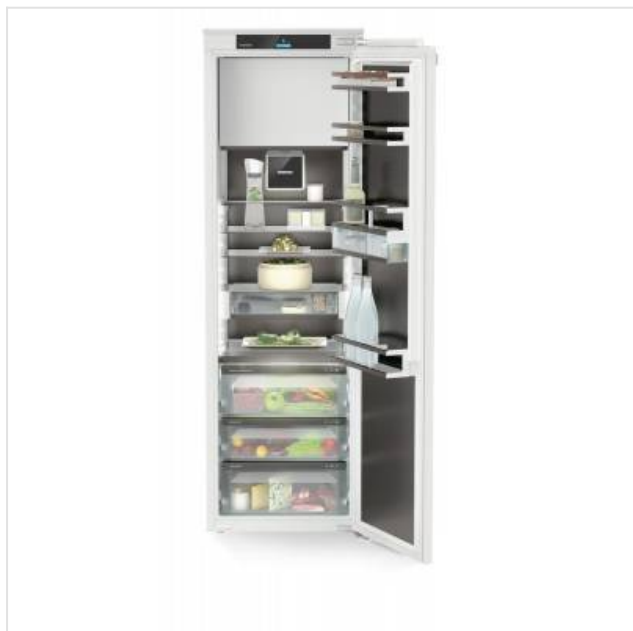

IRBbsci 5171-20 Liebherr

Categorie: Koelkast inbouw
Merk: Liebherr
Model: IRBbsci 5171-20

2.999,00€

OMSCHRIJVING

BioFresh met HydroBreeze

Wil jij groenten en fruit koelen als een professional? Je zult geïnspireerd worden door HydroBreeze. De koude nevel in combinatie met een temperatuur in de kluis van ruim 0 °C geeft het voedsel net dat extra zetje voor een langere houdbaarheid. En het creëert een echt visueel wow-effect. HydroBreeze wordt elke 90 minuten gedurende 4 seconden geactiveerd en gedurende 8 seconden wanneer de deur wordt geopend.

Geïntegreerde SmartDeviceBox

Uw Liebherr staat misschien wel in de keuken, maar als u dat wilt, kan hij ook altijd met internet worden verbonden. De geïntegreerde SmartDeviceBox opent de deur naar alle Smart Home-voordelen. Gewoon aansluiten, inschakelen en uw Liebherr via Wi-Fi met het netwerk verbinden.

LichtToren

Geniet van een optimaal verlicht interieur: de LightTower laat het voedsel in het beste licht zien en is zo gepositioneerd dat uw hele gevulde koelkast altijd verlicht is. Door de vlakke montage van de LightTower in de zijwanden ontstaat er ook meer ruimte voor uw etenswaren.