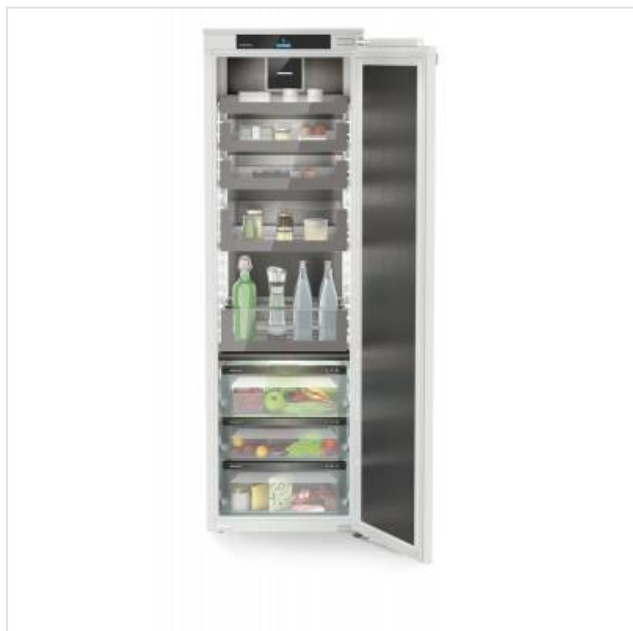

IRBPbsci 5170-20 Liebherr

Categorie: Koelkast inbouw
Merk: Liebherr
Model: IRBPbsci 5170-20

3.699,00€

OMSCHRIJVING

Fruit- en groenteveilig

Knapperige salade en aardbeien: de meest delicate etenswaren verdienen een speciaal plekje, zodat ze langer vers blijven - in BioFresh-kluizen. In de Fruit & Groentenkluis ligt de temperatuur rond de 0°C. Hier gecombineerd met de constante luchtvochtigheid, dankzij de luchtdichte sluiting, voelen onverpakte groenten en fruit zich bijzonder thuis. Je hoeft niets aan te passen.

OpenStage-laden

Geïnspireerd door koelvitines in fijne delicatessenzaken, presenteert het OpenStage-concept uw etenswaren op elegante wijze. Dankzij de transparante glazen lades kun je alles perfect uitgestald hebben. Door de verschillende hoogtes kun je gemakkelijk etenswaren van verschillende afmetingen bewaren. In de onderste

LichtToren

Geniet van een optimaal verlicht interieur: de LightTower laat het voedsel in het beste licht zien en is zo gepositioneerd dat uw hele gevulde koelkast altijd verlicht is. Door de vlakke montage van de LightTower in de zijwanden ontstaat er ook meer ruimte voor uw etenswaren.

Fysieke kenmerken

Breedte	55,9 cm
Diepte	54,6 cm
Hoogte	177 cm
Ingebouwde LED verlichting	
Klimaatklasse	SN (10-32°C), T (16-43°C)

Koelen

Super koelen	
Totale netto inhoud koelkast	297 Liter

Bovenstaande informatie is uitsluitend informatief/indicatief en aan wijziging onderhevig