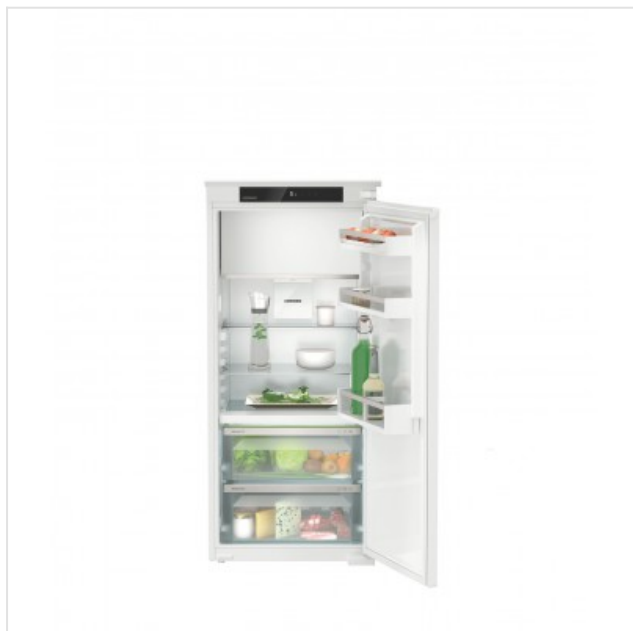

IRBSd 4121-22 Liebherr

Categorie: Koelkast inbouw
Merk: Liebherr
Model: IRBSd 4121-22

1.249,00€

OMSCHRIJVING

8 jaar garantie

Alle huishoudelijke apparaten van Liebherr komen in aanmerking voor 8 jaar garantie. Dit betekent dat u, bovenop de fabrieksgarantie, van het derde tot en met het achtste jaar na aankoopdatum garantie ontvangt op alle onderdelen en arbeidsloon.