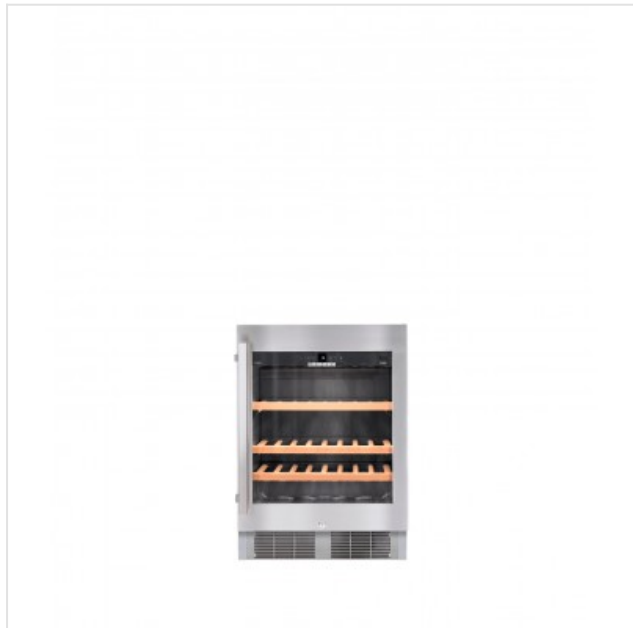

UWKes 1752-26 Liebherr

Categorie: Wijnkast inbouw
Merk: Liebherr
Model: UWKes 1752-26

2.399,00€

OMSCHRIJVING

De Liebherr UWKes 1752 met 1 constante temperatuur is ideaal voor het bewaren van maximaal 46 wijnflessen. Onderbouw model met isolatieglas deur en edelstaal kader en greep. De houten plateaus lopen op rails en de LED verlichting is apart schakelbaar. Voorzien van FreshAir filter en alarmering.

SPECIFICATIE

Algemeen

Aantal flessen (0,75 L)	44
Koelmiddel	R600a
Totale netto inhoud	110 Liter
Type inbouw	Inbouw
Type wijnkast	Wijnbewaarkast

Energieverbruik

Energieklasse	G
Geluidsniveau	38 dB(A)
Geluidsniveau-klasse	C
Jaarlijks elektrisch verbruik	139 kWh

Fysieke kenmerken

Breedte 59,7 cm
Diepte 57,7 cm
Glazen deur 
Hoogte 81,8 cm
Houtkleur Edelstaal
Ingebouwde LED verlichting 
Kleur Zilver
Klimaatklasse SN (10-32°C), ST (16-38°C)
Omkeerbare deur 

Koelen