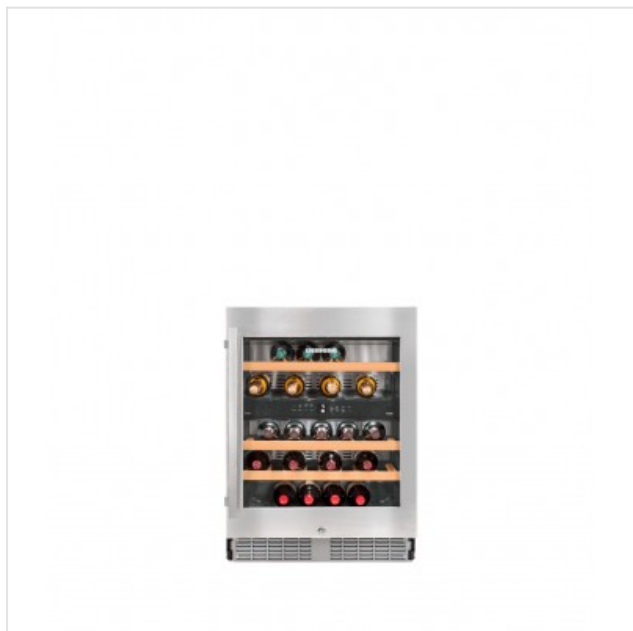

UWTes 1672-26 Liebherr

Categorie: Wijnkast inbouw
Merk: Liebherr
Model: UWTes 1672-26

9 0 0 5 3 8 2 2 7 9 4 7 2

9 005382 279472 >

2.699,00€

OMSCHRIJVING

De Liebherr UWTes 1672 met 2 apart regelbare zones is ideaal voor het bewaren van maximaal 34 flessen rode en witte wijnen op drinktemperatuur. Onderbouw model met isolatieglasdeur en edelstaal kader en greep. De houten plateaus lopen op rails en de LED verlichting is dimbaar.

SPECIFICATIE

Algemeen

Aantal flessen (0,75 L)	34
Koelmiddel	R600a
Totale netto inhoud	94 Liter
Type inbouw	Inbouw
Type wijnkast	Wijnbewaarkast

Energieverbruik

Energieklasse	G
Geluidsniveau	38 dB(A)
Geluidsniveau-klasse	C
Jaarlijks elektrisch verbruik	142 kWh

Fysieke kenmerken

Breedte 59,7 cm
Diepte 57,7 cm
Hoogte 81,8 cm
Ingebouwde LED verlichting 
Kleur Zilver
Klimaatklasse SN (10-32°C), ST (16-38°C)
Omkeerbare deur 

Koelen

Aantal aparte temperatuurzones 2

Veiligheid