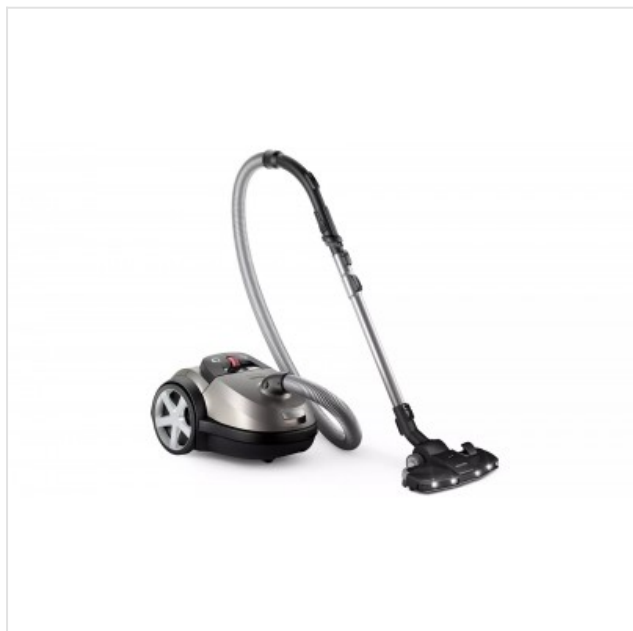

XD8152/12 Performer LED uit de 8000-serie Stofzuiger met zak Philips

Categorie: Stofzuiger
Merk: Philips
Model: XD8152/12

289,99€

OMSCHRIJVING

900W, S-Bag, TriActive+LED, SuperTurbo brush, 4xS-bags | Oyster Metallic

- 900 W en 99,9% stofopname
- TriActive+ LED-mondstuk
- SuperTurbo-tapijtborstel
- HEPA 13 filtratieniveau*
- Gemaakt in de EU en duurzaam

Motor van 900 W voor hoge zuigkracht

Verwijder stof snel en efficiënt dankzij onze motor van 900 W, die meer dan 50.000 rpm genereert.

99,9% stofopname** voor goede reinigingsprestaties

Ervaar superieure schoonmaakprestaties met een combinatie van hoge zuigkracht en ons TriActive+LED-mondstuk. Samen kunnen ze 99,9% van het fijne stof verwijderen**.

Het TriActive+-LED-mondstuk maakt stof zichtbaar voor een grondige reiniging

Mis nooit meer een plekje met ons TriActive+LED-mondstuk. LED-lampjes aan de voorkant van het mondstuk maken stof dat u anders niet zou zien direct zichtbaar. Een sensor schakelt de LED-lampjes automatisch in wanneer de zuigmond in gebruik is en uit wanneer dit niet het geval is. Inclusief 3 AA-batterijen.