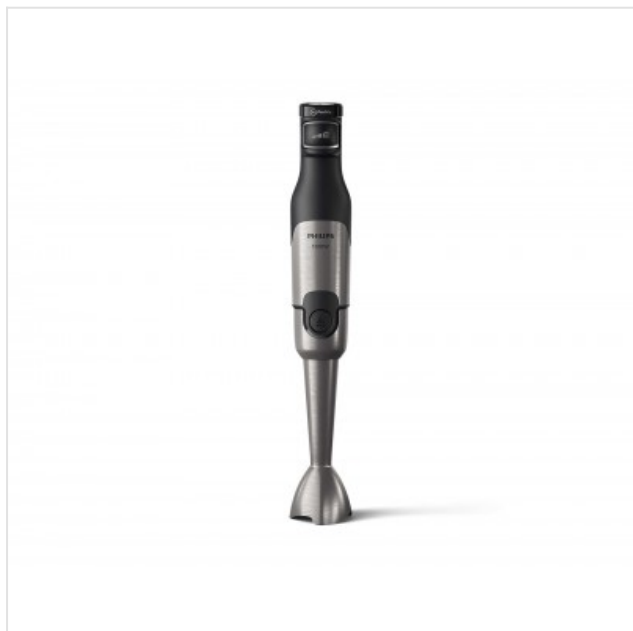

HR2682/00 Philips

Categorie: Mixer
Merk: Philips
Model: HR2682/00

69,99€

OMSCHRIJVING

Handblender 5000, 1200W, whisk

Vermaal zelfs de hardste ingrediënten in een mum van tijd

Met 50% meer vermogen* voor het vermalen van elk ingrediënt is de staafmixer uit de Philips 5000-serie de perfecte keuze voor geweldige en gelijkmatige resultaten. Geniet van romige soepen tot zijdeachtige sauzen terwijl u nieuwe manieren ontdekt om uw eten te bereiden!

- Blender

1200 watt pure, verpletterende kracht

Blend zelfs de moeilijkste ingrediënten met onze sterkste staafmixer ooit. Geniet in een mum van tijd van allerlei lekkernijen, van zelfgemaakte notenmelk tot smoothies van diepgevroren fruit.