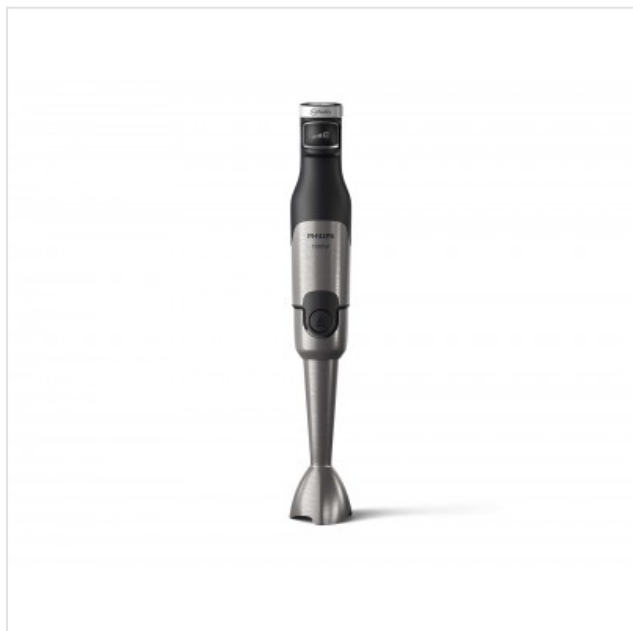

HR2685/00 5000 Series Staafmixer Philips

Categorie: Mixer
Merk: Philips
Model: HR2685/00

118,99€

OMSCHRIJVING

Handblender 5000, 1200W, whisk, compact chopper 0,5L, food processor 1,7L

Vermaal zelfs de hardste ingrediënten in een mum van tijd

Met 50% meer vermogen* voor het vermalen van elk ingrediënt is de staafmixer uit de Philips 5000-serie de perfecte keuze voor geweldige en gelijkmatige resultaten. Geniet van romige soepen tot zijdeachtige sauzen terwijl u nieuwe manieren ontdekt om uw eten te bereiden!

- Blender

1200 watt pure, verpletterende kracht

Blend zelfs de moeilijkste ingrediënten met onze sterkste staafmixer ooit. Geniet in een mum van tijd van allerlei lekkernijen, van zelfgemaakte notenmelk tot smoothies van diepgevroren fruit.