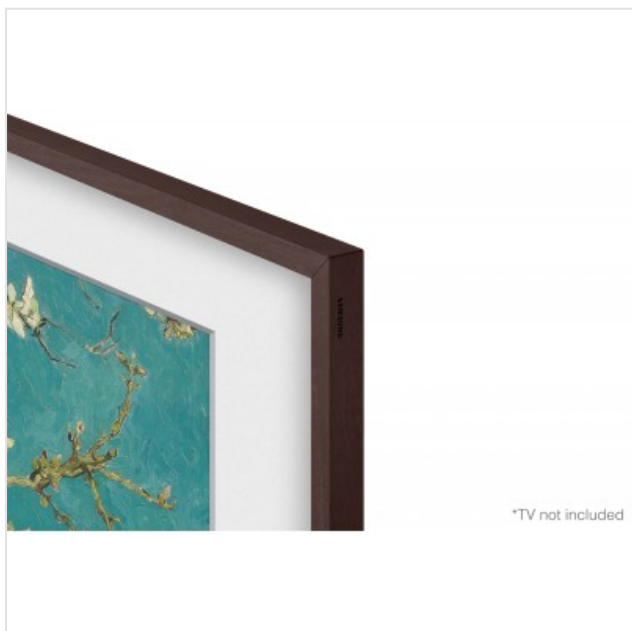

Verwisselbare lijst 32 inch The Frame Modern - Walnoothout look (2023) Samsung

Categorie: Accessoires (vision)
Merk: Samsung
Model: VG-SCFC32BWBXC

149,99€

OMSCHRIJVING

Stem The Frame af op ieder interieur

Kies je eigen kleur

De lijsten van The Frame zijn verkrijgbaar in 4 kleuren: White, Teak, Brown en Sand Gold. Wil je The Frame laten opvallen in je interieur? Of kies je juist voor een bijpassende kleur? Het kan allemaal.

Twee stijlvolle lijstontwerpen

Welke lijst heeft jouw voorkeur? Modern Type heeft een natuurlijke houtstructuur en geeft je interieur een moderne look. Beveled Type heeft een echte metalen afwerking en geeft je kunstwerken een hoogwaardige

Aanpasbare Frame-lijsten zijn compatibel met alle The Frame TV's.

SPECIFICATIE

Fysieke kenmerken

Kleur	Bruin
Kleur/Stijl	brown
Materiaal	HOUT

Bovenstaande informatie is uitsluitend informatief/indicatief en aan wijziging onderhevig