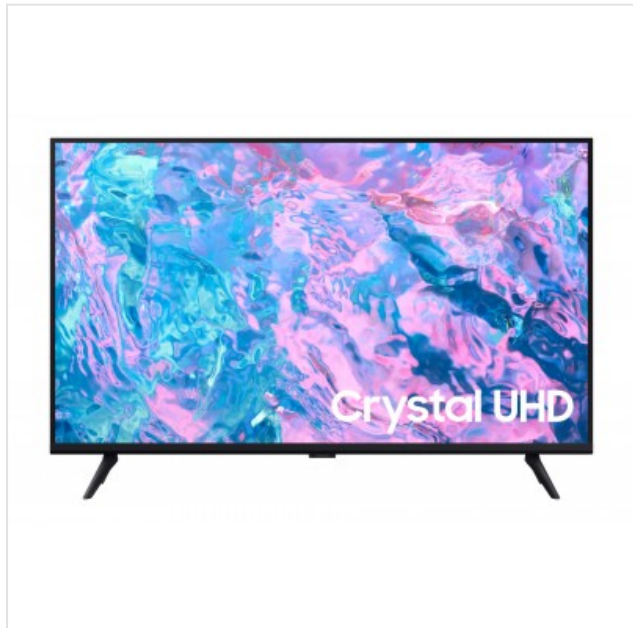

43inch Crystal UHD Smart TV CU7040 (2024) Samsung

Categorie: Televisie
Merk: Samsung
Model: UE43CU7040KXXN

449,99€

OMSCHRIJVING

PurColor

Afgestemde kleuren voor een levendig, levensecht beeld

Met PurColor zorgt het enorme scala aan kleuren van de TV voor een optimale beeldkwaliteit en een kijkervaring waar je helemaal in opgaat.

Crystal Processor 4K

Ervaar levensechte kleurtinten dankzij 4K

Dankzij de krachtige 4K-upscaling geniet je van je favoriete content in 4K-resolutie.

Smart Hub

Al je favoriete content op één plek

Profiteer van een geoptimaliseerde navigeerfunctie: je favoriete films, games en tv-programma's heb je nu