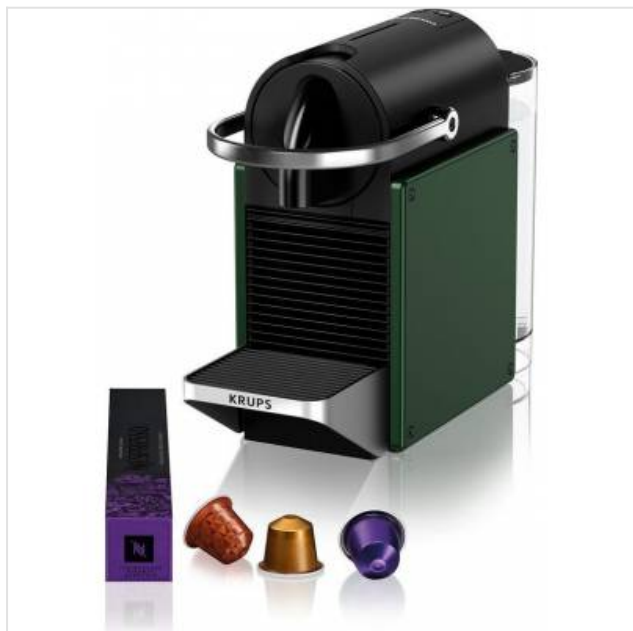

Krups Original Pixie Redesign Dark Green Nespresso

Categorie: Koffiemachines
Merk: Nespresso
Model: YY5362FD

170,04€

OMSCHRIJVING

De **Nespresso** Pixie koffiemachine is met zijn iconisch design, een ode aan de eigentijdse industriële stijl. Deze capsule machine is speciaal gecreëerd voor wie houdt van uitmuntende koffie en veel belang hecht aan een prachtig ontwerp. Door de strakke lijnen en de compacte vorm is ze een echte blikvanger in elke keuken. Geniet van een verrukkelijke espresso of lungo met één enkele druk op de knop. De Nespresso Pixie warmt snel op en is uitgerust met een hogedrukpomp van 19 bar. Voor koffie met een uitmuntende smaak en een verbluffend aroma. Door de zijanten van gepolijst metaal en de hendel in massief staal is de Nespresso Pixie even robuust aan de buitenkant als aan de binnenkant.

Een iconische, compacte koffiemachine die nog jaren meegaat.

- **ESPRESSO MACHINE:** Geniet van een onvergetelijke smaakervaring met **Nespresso**. Maak iconische espresso's en uitzonderlijke koffiebereidingen. Een hemelse ontdekkingsreis voor de zintuigen!
- **VOOR ALLE KOFFIEDRINKERS:** Dankzij de Pixie koffiemachine geniet u van tal van uitmuntende espresso's. Een superpraktische en uiterst compacte machine met een mooi design.

SPECIFICATIE

Algemeen

Inhoud waterreservoir	0.7 Liter
Soort koffie	Nespressocapsules

Fysieke kenmerken

Gewicht	750 g
Kleur	Groen
Kleur/Stijl	Dark Green

Melk

Functie voor melk opschuimen	
------------------------------	---