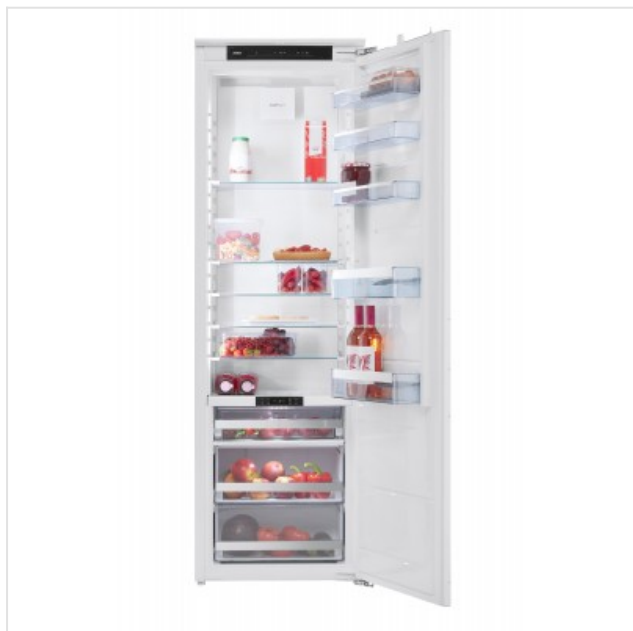

## BCD75178AF Atag

Categorie: Koelkast inbouw  
Merk: Atag  
Model: BCD75178AF

8 7 1 5 3 9 3 3 7 0 7 3 0

8 715393 370730 >

1.699,00€

## OMSCHRIJVING

Met de soft-close deursluiting sluit de deur automatisch vanuit een bepaalde openingshoek. De deur sluit uit zichzelf zachtjes, waardoor kleine kinderhandjes veilig zijn en de flessen in de deurvakken niet rinkelen. Zo sluit de koelkast deur net zo comfortabel als de keukenlades.

Alle ATAG deur-op-deur systemen zijn voorzien van soft-close deursluiting. Bij de deur-op-deur montage wordt de meubeldeur bevestigd op de deur van de koelkast. Hiermee wordt de koelkast makkelijker toegankelijk want er ontstaat een grotere openingshoek.

Met goede verlichting is het veel gemakkelijker om producten te vinden die je zoekt. De LED-verlichting is in diverse plekken van de koelkast, DuraFresh lade en vriezer geplaatst en geeft een aangenaam en mooi zacht licht.