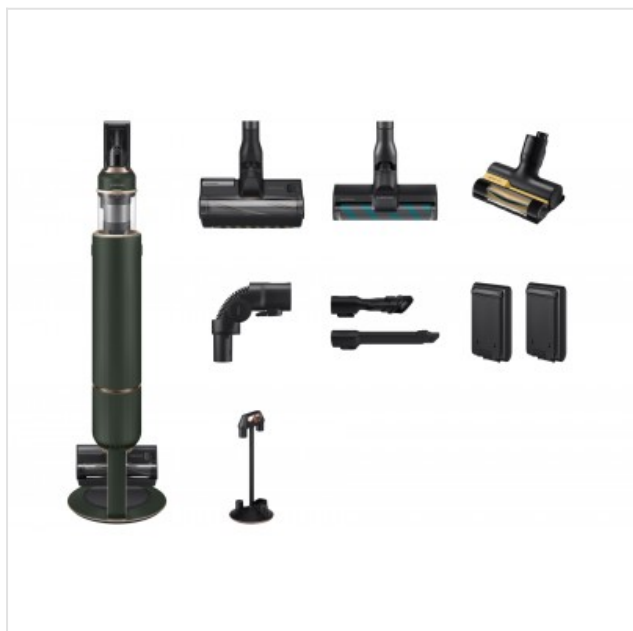

Bespoke Jet™ Plus Woody Green steelstofzuiger VS20B95943N/WA Samsung

Categorie:
Merk: Samsung
Model: VS20B95943N

8 8 0 6 0 9 5 1 0 9 0 0 8

8 806095 109008 >

1.149,00€

948,39€

OMSCHRIJVING

Simpel en hygiënisch legen en opladen

Geüpgraded All-in-one Clean Station

Leeg het stofreservoir gemakkelijk en hygiënisch en laad de stofzuiger op. Het stofreservoir wordt volledig* gelegeerd met de Air Pulse-technologie. Een filtersysteem zorgt ervoor dat 99,999%** van de stofdeeltjes wordt opgevangen en dat het stofreservoir na het legen wordt gesloten.

Extreem krachtige en grondige reiniging

Geavanceerde schoonmaakprestaties

Propere vloeren in een handomdraai met een krachtige en lichtgewichtstofzuiger. De Hexajet Motor™ genereert een zuigkracht tot maar liefst 210 watt*, terwijl het aerodynamisch ontworpen luchtsysteem de luchtstroom optimaliseert en de multicyclonische luchtfilter ervoor zorgt dat fijne stofdeeltjes niet kunnen ontsnappen. De motor is ook lichter**, waardoor de stofzuiger gemakkelijker te bedienen is.

Extreme zuigkracht en schone lucht

Jet Cyclone

Geniet van schone lucht en maximale zuigkracht dankzij de efficiënte multicyclonische constructie van de Jet Cyclone. De 9 cyclonen met 27 luchttoevoerpunten vormen een optimaal luchtpad, wat zorgt voor minimaal verlies van zuigkracht. Bovendien zorgt het hygiënische systeem er ook voor dat fijne stofdeeltjes niet kunnen ontsnappen.