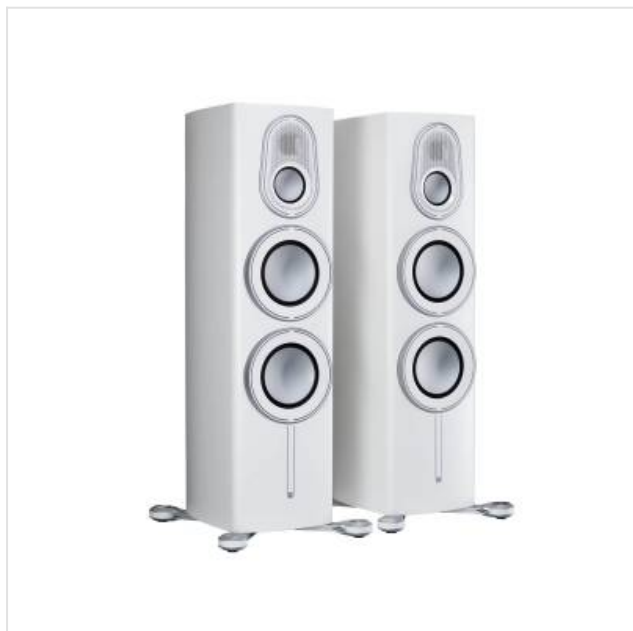

## Platinum PL300 III Pure Satin White (pair) Monitor Audio

Categorie: Luidspreker  
Merk: Monitor Audio  
Model: Platinum PL300 III  
Pure Satin White

14.000,00€

### OMSCHRIJVING

De Platinum 300 3G, het vlaggenschip van de Platinum-serie, vertegenwoordigt het absolute toppunt van wat haalbaar is voor zijn prijs, zowel qua prestaties als qua ontwerp. De combinatie van de innovatieve nieuwe MPD III-transducer en de RDT III middentonen- en basdriverconussen zorgt ervoor dat de luidspreker een uitzonderlijke schaal en diepte kan leveren. Met een totaal meeslepend geluidsbeeld en geloofwaardig levensechte prestaties is de presentatie van muziek en film in 300 3G verbazingwekkend. Het vakkundig vervaardigde ontwerp en de innovatieve akoestische systeemprestaties van de Platinum 300 3G zorgen ervoor dat hij een leven lang relevant blijft.

#### Algemeen

Aantal luidsprekers in de doos	2 speakers
Type speaker	Vloerstaander

#### Fysieke kenmerken

Breedte	43 cm
Diepte	52,5 cm
Gewicht center	53,6 kg
luidspreker	
Hoogte	113 cm
Kleur	Wit
Kleur/Stijl	Pure Satin White