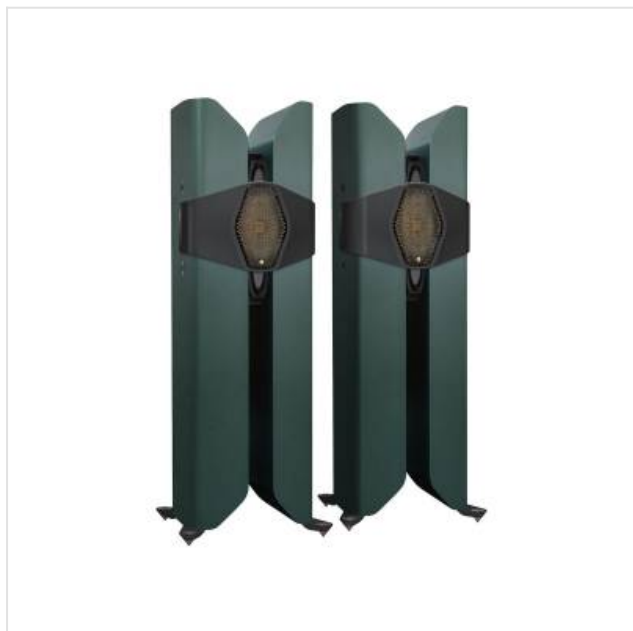

Hyphn Green Monitor Audio

Categorie: Luidspreker
Merk: Monitor Audio
Model: Hyphn Green

5 0 6 0 5 6 5 7 7 3 1 5 8

5 060565 773158 >

82.500,00€

OMSCHRIJVING

Hyphn is anders dan alles wat Monitor Audio, of wie dan ook, ooit heeft gemaakt. Een statement van een vlaggenschipluidspreker, bedacht en ontwikkeld op basis van een R&D-filosofie van het handhaven van een evenwicht tussen ontwerp en technologie, die wij onze transparante ontwerpfilosofie noemen.

Hyphn brengt een revolutie teweeg in wat haalbaar is voor high-end thuisaudio en beschikt over de 3e generatie Micro Pleated Diaphragm (MPD III) hoogfrequente transducer in het midden van de M-Array. Het is een doorbraak op het gebied van transducertechnologie voor hoge en middenfrequenties en biedt een akoestische en fysieke link met de dubbele baskasten die aan weerszijden ervan zijn geplaatst, en bevat vier geforceerde geannuleerde 8-inch basdrivers, die in staat zijn indrukwekkende niveaus van strakke, impactvolle bas.

Breedte	50,2 cm
Diepte	52 cm
Gewicht	106900 g
Hoogte	139,2 cm
Kleur	Groen

Luidsprekerprestaties

Aanbevolen versterker vermogen	1600 W
Gevoeligheid	86 dB
Impedantie	4 ohm

Audio

Frequentiebereik	18 - 60000 Hz
------------------	---------------