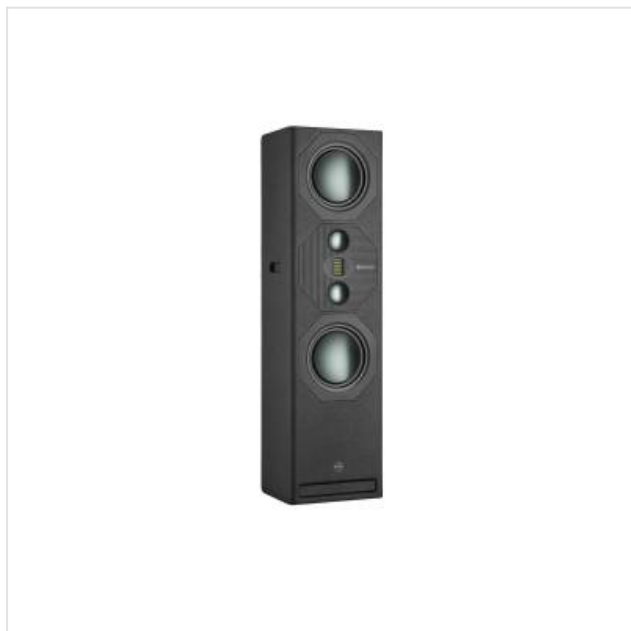

Cinergy 300 Monitor Audio

Categorie: Luidspreker
Merk: Monitor Audio
Model: Cinergy 300

5.000,00€

OMSCHRIJVING

Of hij nu gemonteerd is met de unieke meegeleverde isolatiemogelijkheden of zelfs gebruikt wordt als vloerstaander, met een professionele installatie als onderdeel van een Cinergy-systeem beschikt u over bioscoopgeluid van wereldklasse in uw eigen huis. Veruit superieur aan de plaatselijke reguliere bioscoop, die normaal gesproken is ontworpen voor grotere groepen om voor iedereen de beste gemiddelde prestatie te leveren. Cinergy daarentegen is een bioscoop die om u en uw naasten is gebouwd.

SPECIFICATIE

Algemeen

Aantal luidsprekers in de doos	1 speaker
Type speaker	Opbouw, Vloerstaander, in- ceiling

Fysieke kenmerken

Breedte	30 cm
Diepte	24 cm
Gewicht	40400 g
Hoogte	108 cm
Kleur	Zwart

Bovenstaande informatie is uitsluitend informatief/indicatief en aan wijziging onderhevig