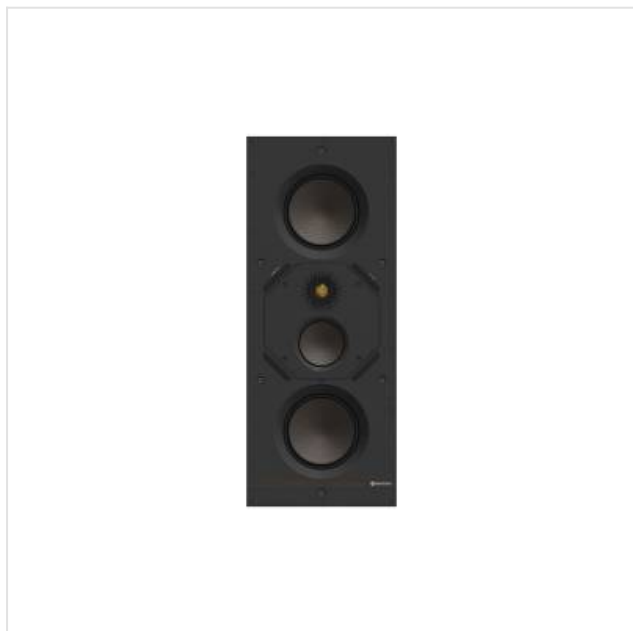

W2M-CP Monitor Audio

Categorie: Luidspreker
Merk: Monitor Audio
Model: W2M-CP

1.000,00€

OMSCHRIJVING

Deze middelgrote Tier 2-inbouwuidspreker is ontworpen om een onberispelijke, boeiende akoestiek te leveren waarbij hoogwaardig geluid een belangrijke vereiste is. Het is een driewegmodel met twee RST II-basdrivers, een RST II-middentonedriver en een C-CAM-tweeter. Deze combinatie van helder en levensecht high-fidelity-geluid - van de kwaliteit die u van elke passieve boxuidspreker van Monitor Audio mag verwachten.

Als Controlled Performance (CP)-model is hij uitgerust met een volledig afgedichte achterkast die zorgt voor een ideale luchtbelasting voor de drivers, waardoor de middentonen en basprestaties worden geoptimaliseerd, terwijl de sonische consistentie behouden blijft, ongeacht de binnenwandconstructie. Deze stijve, met mineralen gevulde behuizingen verminderen het geluid van de achterkant van de kast met ongeveer 30 dB. Dit assortiment garandeert een uitstekende audiokwaliteit en veelzijdigheid, voor een superieur niveau van geluidsisolatie tussen kamers en verdiepingen.

Het heeft een uitgesneden afmeting van 527 x 198 mm en maakt gebruik van de gepatenteerde Quik-Link luidsprekerkabelconnector, die een revolutie teweegbrengt in het gemak en de snelheid van luidsprekerinstallatie. Tri-Grip is ook ontwikkeld voor een eenvoudige, betrouwbare en sterke montage.

Algemeen

Aantal luidsprekers in de doos	1 speaker
Type speaker	In muur

Fysieke kenmerken

Breedte	23,1 cm
Diepte	10,2 cm
Gewicht	4400 g
Hoogte	56 cm
Kleur	Brons, Oranje, Zwart
Kleur/Stijl	Matt Black, orange, Bronze