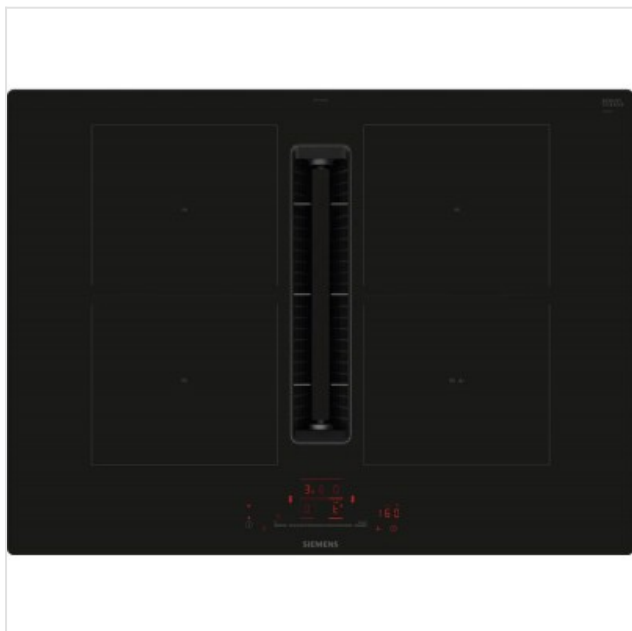

ED711HQ26E Siemens

Categorie:
Merk: Siemens
Model: ED711HQ26E

2.789,99€

OMSCHRIJVING

HC - iQ500 Kookplaat Inductie-geïntegreerde ventilatie 70 cm, combiInd., 4 zones, 2 combi, touchSlider, fryingSens. Pro, BLDC, 500/622m³/u, 9+2 int.st., 69dB Zonder kader

- combiZone - Voeg twee inductiezones samen voor groot kookgerei.
- touchSlider: bedien je kookplaat met één vingertop.
- De inductionAir Plus garandeert een minimaal geluidsniveau zonder op ventilatiekracht in te leveren.
- Eenvoudige reiniging - Minimale inspanning voor uw ingebouwde dampkap.
- Home Connect: integreer je kookplaat in je slimme keuken.

Aansluitwaarde	7400 W
Breedte	71 cm
Diepte	22,3 cm
Hoogte	52,2 cm
Kleur	Zwart
Nisbreedte (minimaal)	56 cm
Nisdiepte (minimaal)	22,3 cm
Nishoogte (minimaal)	49 cm

Veiligheid

Kinderbeveiliging	
-------------------	---