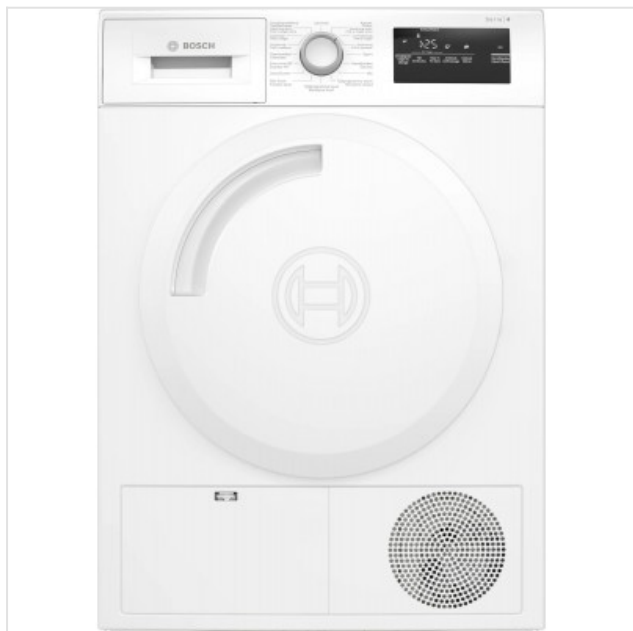

WTH83203FG Bosch

Categorie: Droogkast
Merk: Bosch
Model: WTH83203FG

619,00€

OMSCHRIJVING

Serie 4 Droogkast Vrijstaand 7 kg, warmtepomp, LED-display, EasyClean condenser, witte deur Wit

- EasyClean met A++: droogt zeer efficiënt. Eenvoudige reiniging van de condensor.
- AutoDry: droogt automatisch tot de gewenste droogheid.
- De AntiVibration-zijwanden absorberen zoveel mogelijk trillingen. Dat resulteert in een fluisterstille werking.
- Klimaatvriendelijke droogkast met het meest milieuvriendelijke koelmiddel (R290).
- Sensitive Drying-systeem: voor zacht drogen zonder kreukels.

Eenvoudig te reinigen filter houdt de droger energiezuinig.

Onze drogers met EasyClean-filter maken het reinigen van het filter na elke droogbeurt een stuk eenvoudiger. Fijn, want het regelmatig legen van het deurfilter zorgt voor een beter energieverbruik. Zo zorg je er zelf voor dat de energiezuinige A++ droger ook energiezuinig zijn werk blijft doen.

Bovenstaande informatie is uitsluitend informatief/indicatief en aan wijziging onderhevig

MA	13u - 18u
DI	9u tot 18u
WOE	9u tot 18u
DO	9u tot 18u

VRIJ	9u tot 18u
ZAT	10u tot 18u
ZON	GESLOTEN