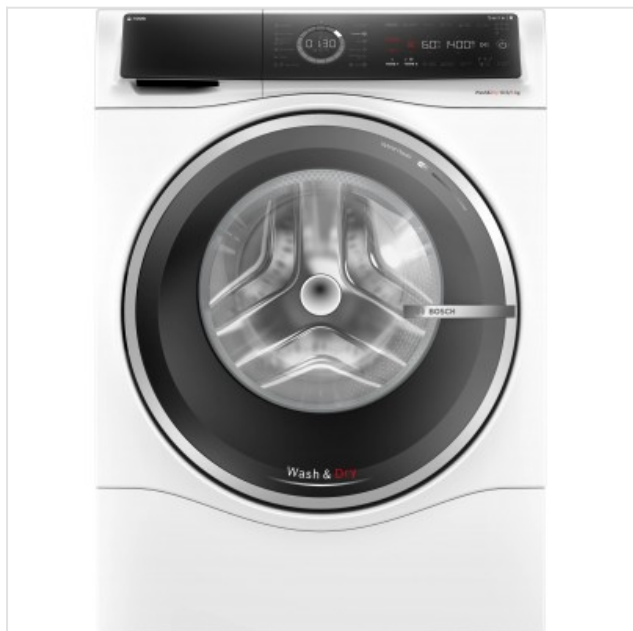

WNC254A0BY Bosch

Categorie: Wasdroogcombinaties

Merk: Bosch

Model: WNC254A0BY

1.399,00€

OMSCHRIJVING

HC - Serie 8 Was-/droogcombinatie Vrijstaand i-DOS, 10,5 kg wassen - 6 kg drogen, 1400 tr/min., Hybrid FlexAir, EcoSilence Drive, MultiTouch LED-display, LED light, condenser, IronAssist, AquaSto Wit