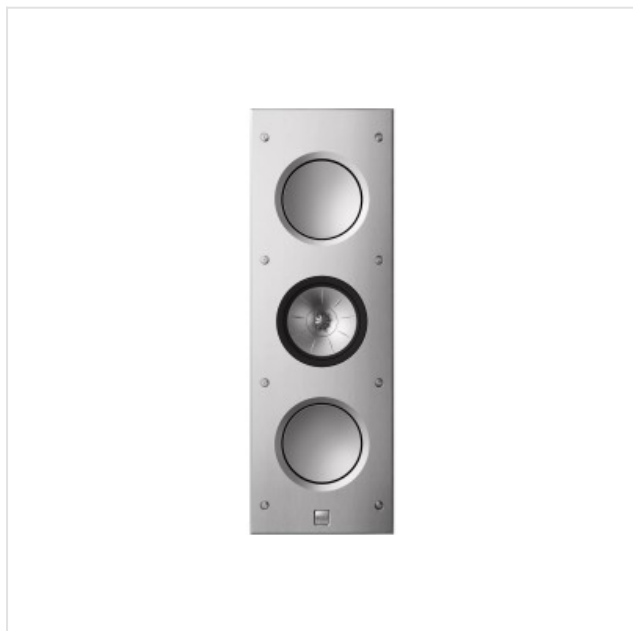

Ci3160RL Meta-THX Rectangle / 3 x 160 mm piece KEF

Categorie: Luidspreker
Merk: KEF
Model: SP4078G0AA

2.000,00€

OMSCHRIJVING

HX® Certified Ultra luidspreker met MAT™

De Ci3160RLM-THX is een architectonische wandinbouw luidspreker met een 12e generatie Uni-Q driver array en KEF's innovatieve Metamaterial Absorption Technology (MAT™), ontworpen voor optimale resultaten en voorzien van het THX Certified Ultra-keurmerk. Samen met twee hybride 6,5 inch aluminium basdrivers biedt deze luidspreker de meest dynamische audiobeleving voor thuisbioscopen.

SPECIFICATIE

Algemeen

Aantal luidsprekers in de doos	1 speaker
Totaal uitgangsvermogen	350 W

Audio

Frequentiebereik	43 - 28000 Hz
------------------	---------------

Bovenstaande informatie is uitsluitend informatief/indicatief en aan wijziging onderhevig

MA	13u - 18u
DI	9u tot 18u
WOE	9u tot 18u
DO	9u tot 18u

VRIJ	9u tot 18u
ZAT	10u tot 18u
ZON	GESLOTEN

(muziek)

Type speaker Inbouw, In muur

Fysieke kenmerken

Breedte	23 cm
Diepte	10,57 cm
Gewicht	12 kg
Hoogte	68 cm
Kleur	Zilver

Luidsprekeropbouw

Diameter Midrange	160 mm
Diameter tweeter	25 mm
Diameter woofer	2 x 160 mm
Ingebouwde mid-range driver	<input checked="" type="checkbox"/>
Ingebouwde tweeter	<input checked="" type="checkbox"/>
Ingebouwde woofer	<input checked="" type="checkbox"/>