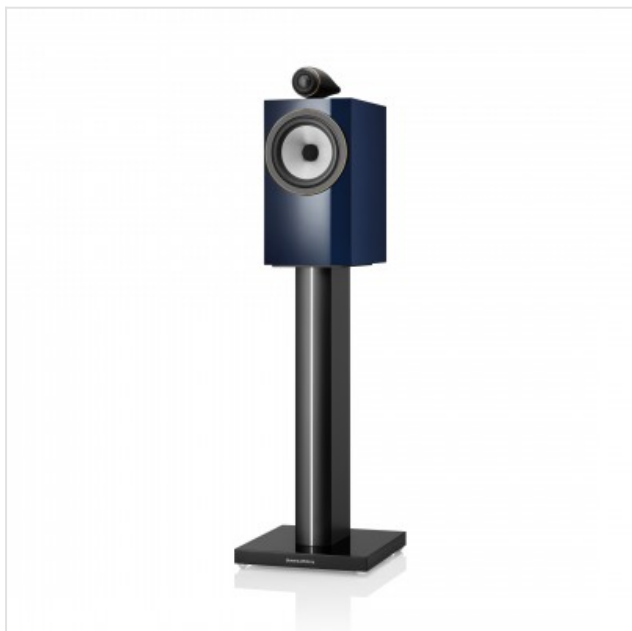

705 S3 Signature Midnight Blue Metallic (pair) Bowers & Wilkins

Categorie: Luidspreker
Merk: Bowers & Wilkins
Model: 705 S3 Signature
Midnight Blue
Metallic

4.000,00€

OMSCHRIJVING

Vakkundig vervaardigd. Verfijnd. Geperfectioneerd.

De 705 S3 Signature is voorzien van geoptimaliseerde technologie ontleend aan onze meest geavanceerde luidsprekers, de door ons ontwikkelde Continuum Cone-driver voor het midden en Tweeter-on-Top, verbeterde motorsystemen voor het midden en laag, verbeterde condensatoren, vernieuwde luidsprekeraansluitingen en meer open gaas voor de tweetergrille, dat oorspronkelijk is ontwikkeld voor onze 800 Serie Signature-luidsprekers.