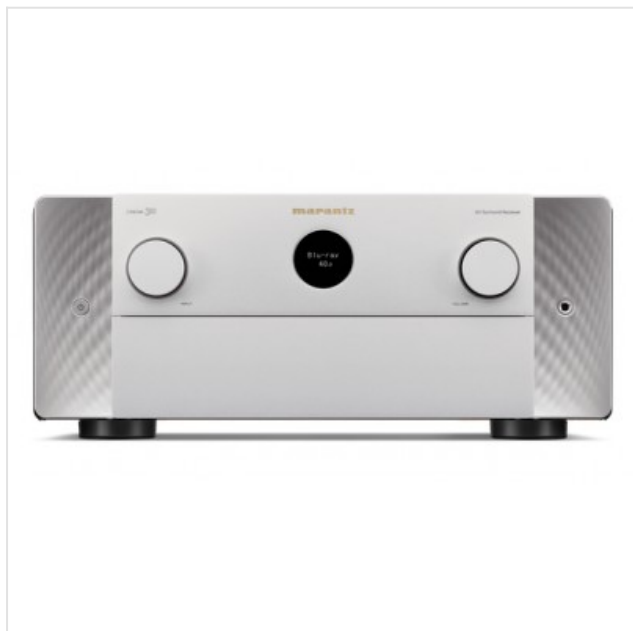

## Cinema 30 Silver Gold Marantz

Categorie: Versterker  
Merk: Marantz  
Model: CINEMA30/N1SG

4.500,00€

Met premium-functies, geoptimaliseerd op basis van decennia aan rijk erfgoed, tijdloze stijl en ontworpen voor de allerbeste prestaties, vormt de Marantz CINEMA 30 de basis voor superieure thuisbioscoopssystemen.