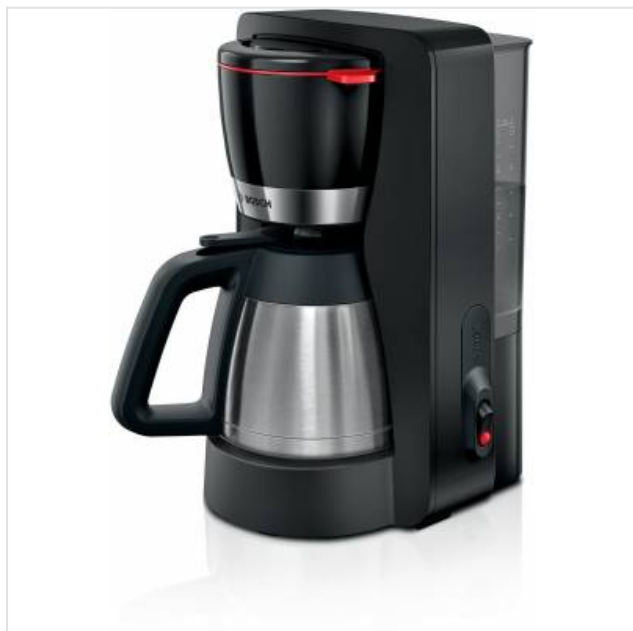

TKA5M253 Koffiemachine MyMoment Zwart Bosch

Categorie: Koffiemachines

Merk: Bosch

Model: TKA5M253

4 2 4 2 0 0 5 3 9 6 9 3 1

4 242005 396931 >

69,69€

OMSCHRIJVING

Makkelijk vullen met een uitneembaar waterreservoir

Water bijvullen kan onhandig zijn als het waterreservoir vast zit in het apparaat. Het waterreservoir in dit apparaat maak je gemakkelijk en snel los. Vul rechtstreeks onder de kraan en zet het reservoir weer gemakkelijk terug in het koffiezetapparaat.

De filterhouder die een handje helpt

Dankzij het eenvoudige 'Swing-out filter' kunt u de houder eenvoudig voorzien van een nieuw filter of verwijdert u een reeds gebruikt filter. Draai de houder eenvoudig weer terug op zijn plek en u kunt direct genieten van een heerlijke kop koffie.

Houd uw koffie langer warm

Hete koffie smaakt het best. De dubbelwandige RVS thermoskan houdt je koffie warm, ook wanneer je die buiten serveert. Door de gemakkelijke knop, die je met één hand bedient, schenk je de koffie gemakkelijk in.