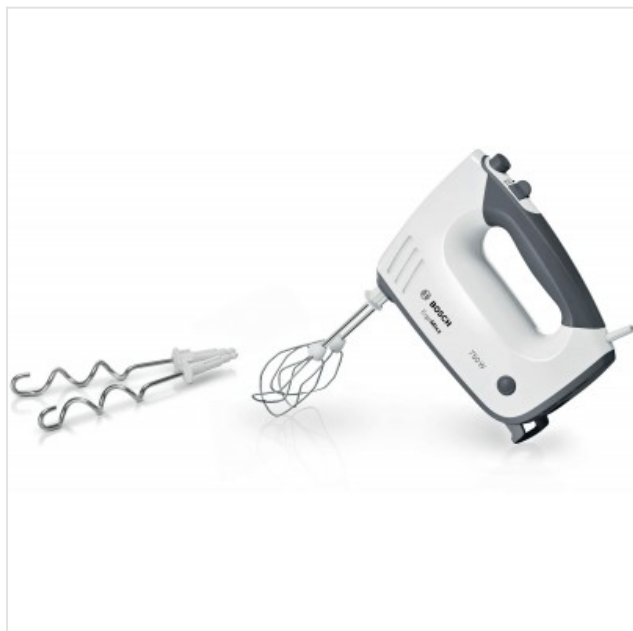

MFQ37400 Handmixer ErgoMixx 750 W Wit, Grijs Bosch

Categorie: Mixer
Merk: Bosch
Model: MFQ37400

69,99€

OMSCHRIJVING

ErgoMixx, 2 fouets turbo, 2 bras pétrisseurs 750W

- Ergonomisch "soft-touch" handvat: past perfect in elk hand voor een comfortabel en veilig gebruik.
- 5 snelheden + turbofunctie: voor een precieze snelheidsregeling van elk recept.
- Inox turbokloppers en kneedhaken om perfect te mixen, te kloppen en te kneden.
- Met eenvoudige uitwerpknop om accessoires los te koppelen.

Ergonomisch en veilig gebruik.

Dankzij het ergonomische handvat is het mixen voor langere duur een veilige en niet te zware klus. Op deze wijze heeft u meer comfort tijdens het bereiden van gerechten.

Complete mixcontrol dankzij de vijf snelheden.

Pas de snelheid eenvoudig doormiddel van het schuifknopje. Dankzij de 5 snelheden en de turbofunctie, is de perfecte stand altijd te vinden. Op deze wijze is er een fijne consistentie in de bereiding van uw favoriete gerechten.

Verwijder de gekoppelde accessoires en reinig ze eenvoudig of verander (indien aanwezig) van accessoire met de 'eject'-knop.

SPECIFICATIE

Algemeen

Aantal snelheden	5
Aantal standen	5
Type mixer	Handmixer