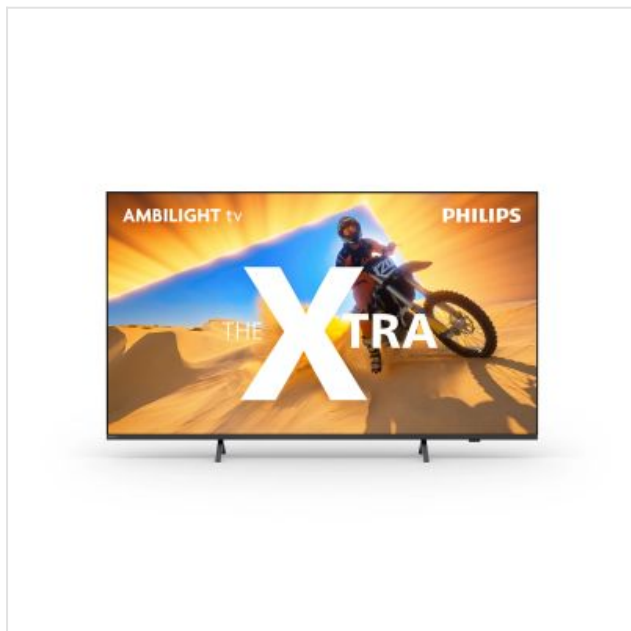

85PML9009 The Xtra 4K QD MiniLED Ambilight TV 85inch Philips

Categorie: Televisie
Merk: Philips
Model: 85PML9009/12

2.999,00€

OMSCHRIJVING

- 215 cm (85") Ambilight TV
- P5 Perfect Picture Engine
- TITAN OS smart platform
- Dolby Vision en Dolby Atmos

Dompel jezelf onder in datgene waar je van houdt. Ambilight-tv.

Ambilight TV's zijn de enige TV's met geïntegreerde LED-verlichting aan de achterkant die reageren op wat u kijkt en u onderdompelen in een halo van kleurrijk licht. Het verandert alles: je tv lijkt groter en je wordt dieper betrokken bij je favoriete sporten, films, muziek en games.