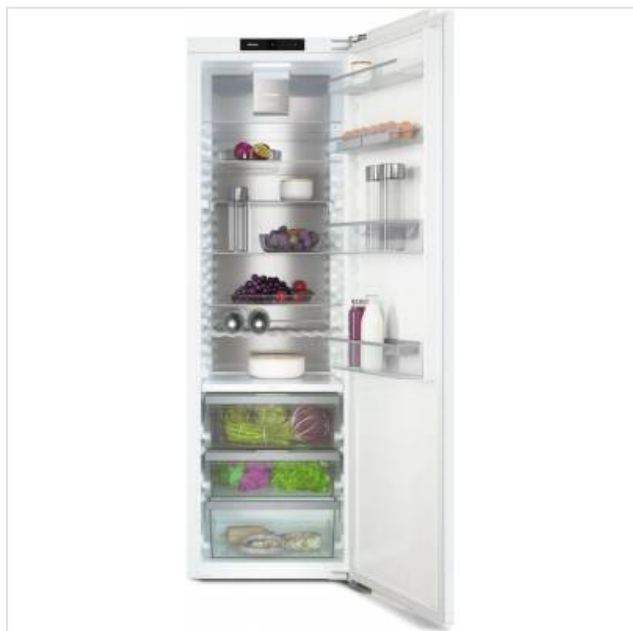

K 7747 C 125 Gala Edition Miele

Categorie: Koelkast inbouw
Merk: Miele
Model: 12361920

1.949,00€

OMSCHRIJVING

Integreerbare koelkast voor professionele opslag, dankzij PerfectFresh Pro en DynaCool.

- Professioneel bewaren - nog langer vers met PerfectFresh Pro
- Optimale en onderhoudsvrije binnenverlichting met led
- Slim gekoppeld voor meer mogelijkheden - Miele@home
- Temperatuur gelijkmatig over de hele binnenruimte - DynaCool
- Geen zichtbare condensvorming dankzij droge CleanSteel-achterwand

SPECIFICATIE

Algemeen

Totale netto inhoud	294 Liter
Type koelkast	Eéndeurskoelkast zonder vriesvak

Energieverbruik

Energieklasse	C
Geluidsniveau	32 dB(A)
Geluidsniveau-klasse	B

Bovenstaande informatie is uitsluitend informatief/indicatief en aan wijziging onderhevig

MA	13u - 18u
DI	9u tot 18u
WOE	9u tot 18u
DO	9u tot 18u

VRIJ	9u tot 18u
ZAT	10u tot 18u
ZON	GESLOTEN

Vriesgedeelte

Jaarlijks elektrisch
verbruik

100 kWh

Fysieke kenmerken

Breedte	55,9 cm
Deurtechniek	Vaste deur
Diepte	54,6 cm
Hoogte	177 cm
Ingebouwde LED verlichting	
Klimaatklasse	SN (10-32°C), T (16-43°C)
Nisbreedte (minimaal)	56 cm
Nisdiepte (minimaal)	55 cm
Nishoogte (minimaal)	177,2 cm