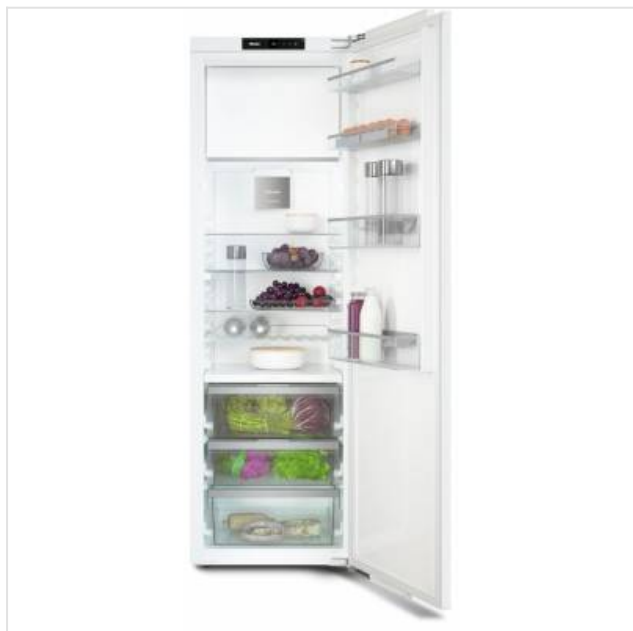

K 7748 D Miele

Categorie: Koelkast inbouw
Merk: Miele
Model: 12444700

1.849,00€

OMSCHRIJVING

Integreerbare koelkast met PerfectFresh Pro voor langdurige versheid, led-verlichting en 4*-vriesvak.

- Professioneel bewaren - nog langer vers met PerfectFresh Pro
- Optimale en onderhoudsvrije binnenverlichting met led
- Geïntegreerd 4-sterrenvriesvak
- Temperatuur gelijkmatig over de hele binnenruimte - DynaCool
- Geen zichtbare condensvorming dankzij droge achterwand

SPECIFICATIE

Algemeen

Totale netto inhoud	275 Liter
Type koelkast	Eéndeurskoelkast met vriesvak

Energieverbruik

Energieklasse	D
Geluidsniveau	34 dB(A)
Geluidsniveau-klasse	B

Bovenstaande informatie is uitsluitend informatief/indicatief en aan wijziging onderhevig

MA	13u - 18u
DI	9u tot 18u
WOE	9u tot 18u
DO	9u tot 18u

VRIJ	9u tot 18u
ZAT	10u tot 18u
ZON	GESLOTEN

Vriesgedeelte

Jaarlijks elektrisch
verbruik

164 kWh

Fysieke kenmerken

Breedte	55,9 cm
Diepte	54,6 cm
Hoogte	177 cm
Ingebouwde LED verlichting	
Klimaatklasse	SN (10-32°C), T (16-43°C)
Nisbreedte (minimaal)	56 cm
Nisdiepte (minimaal)	55 cm
Nishoogte (minimaal)	177,2 cm