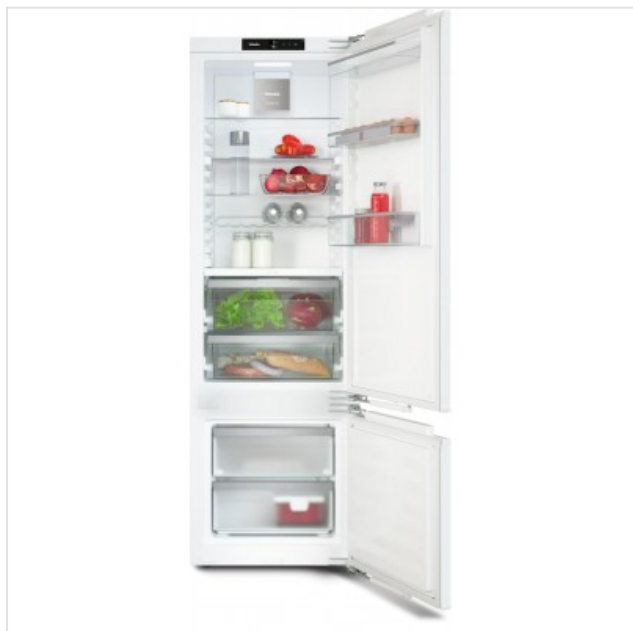

KF 7742 B Miele

Categorie: Koelkast inbouw

Merk: Miele

Model: 12445040

4 0 0 2 5 1 6 7 4 8 1 1 3

4 002516 748113 >

2.059,00€

OMSCHRIJVING

Inbouw-koel-vriescombinatie voor professionele opslag, dankzij PerfectFresh Pro en DynaCool.

- Professioneel bewaren - nog langer vers met PerfectFresh Pro
- Temperatuur gelijkmatig over de hele binnenruimte - DynaCool
- Optimale en onderhoudsvrije binnenverlichting met led
- Geen zichtbare condensvorming dankzij droge achterwand
- Gedempt sluiten van de deur dankzij SoftClose

VRIJ 9u tot 18u
ZAT 10u tot 18u
ZON GESLOTEN

SPECIFICATIE

Algemeen

Totale netto inhoud	255 Liter
Type koelkast	Tweedeurs koelkast (vriesvak onderaan)
Vriesgedeelte	

Fysieke kenmerken

Breedte	55,9 cm
Diepte	54,6 cm
Hoogte	177 cm
Ingebouwde LED verlichting	
Klimaatklasse	SN (10-32°C), ST (16-38°C)
Nisbreedte (minimaal)	56 cm
Nisdiepte (minimaal)	55 cm
Nishoogte (minimaal)	177,2 cm