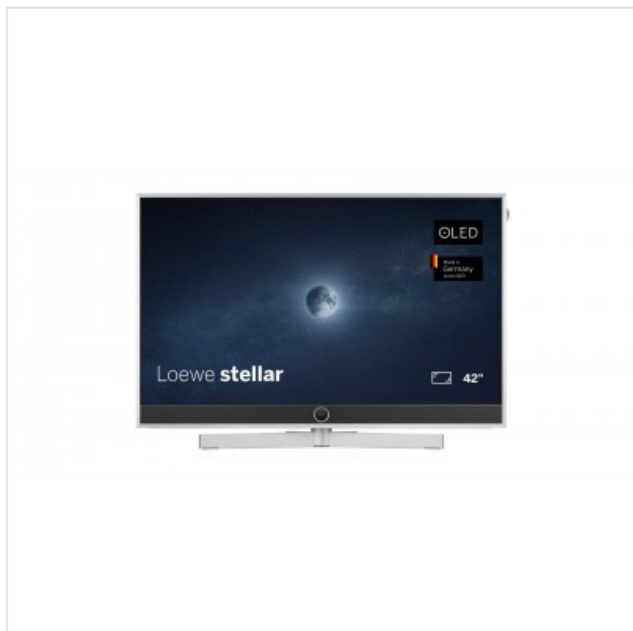

## Stellar 42 dr+ alu +concrete Loewe

Categorie: Televisie  
Merk: Loewe  
Model: 63465B10

3.599,00€

3.299,00€

#### BELEEF MAGISCHE TV-MOMENTEN.

Het adembenemende design van de Loewe stellar geeft een compleet nieuwe interpretatie aan het OLED beeldscherm. Met achterwand van echt beton en frame van geborsteld aluminium. 100% Made in Germany. Beleef met de Loewe stellar een innovatief lichtconcept dat magische momenten van licht en beweging creëert voor een ongeëvenaarde kijkervaring.