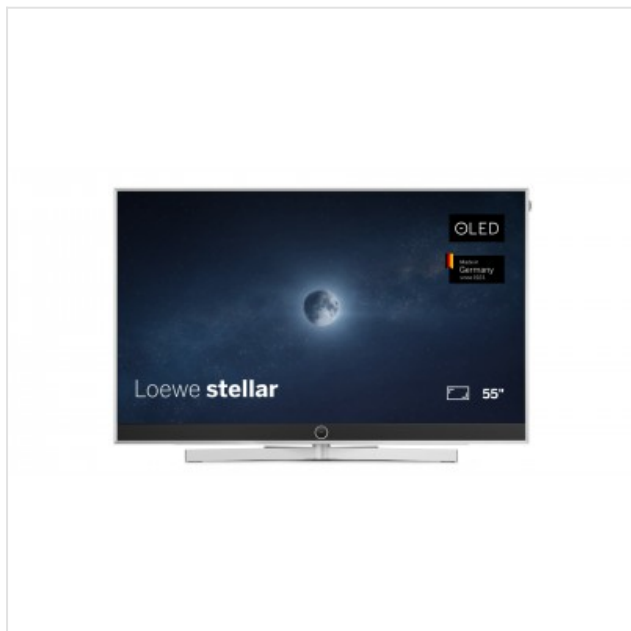

Stellar 55 dr+ alu +concrete Loewe

Categorie: Televisie
Merk: Loewe
Model: 63469B10

4.599,00€

OMSCHRIJVING

BELEEF MAGISCHE TV-MOMENTEN.

Het adembenemende design van de Loewe stellar geeft een compleet nieuwe interpretatie aan het OLED beeldscherm. Met achterwand van echt beton en frame van geborsteld aluminium. 100% Made in Germany. Beleef met de Loewe stellar een innovatief lichtconcept dat magische momenten van licht en beweging creëert voor een ongeëvenaarde kijkervaring.

ULTRA HD OLED-PANELEN VOOR DE HOOGSTE PRESTATIES.

Deze gloednieuwe W-OLED panelen van de nieuwste generatie tot MLA - Micro Lens Array en META technologie in Ultra HD resolutie bieden de hoogste helderheid en ongeëvenaarde filmprestaties. De OLED stapeling van panelen is ontworpen, ontwikkeld en op maat gemaakt door Loewe in Kronach met aluminium achterzijde, geborsteld aluminium frame en echt betonnen achterzijde.

AMBACHTELIJK DESIGN MET GEBORSTELD ALUMINIUM EN ECHT BETON.

De nieuwe Loewe stellar is een ambachtelijk vormgegeven TV uit de eigen design- en innovatiestudio van Loewe. Hij is gemaakt van geselecteerde, authentieke materialen zoals een displayframe van geborsteld aluminium in diamantvorm, een fijne luidsprekergrill van gespoten metaal en een display-achterwand van echt beton met een structuur zo individueel als een vingerafdruk. Alle aansluitingen zijn goed verborgen en alle kabels worden goed geleid door een geïntegreerd kabelmanagement en kabelafdekkingen in de lichtgrijze achterkast.