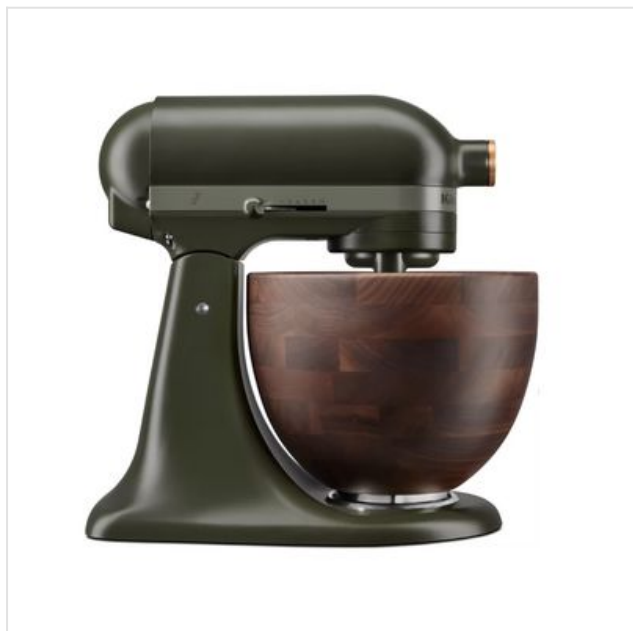

Artisan Design Serie 4.7L Keukenrobot Evergreen KitchenAid

Categorie: Keukenrobot
Merk: KitchenAid
Model: 5KSM180WSEEG

999,00€

OMSCHRIJVING

Haal de pracht van de natuur in huis

De Evergreen Mixer met een inhoud van 4,7 l is een opvallend stuk in je keuken dat doet denken aan de pracht en praal van de natuur.

Onze Evergreen mixer brengt de essentie van de natuur naar je keuken

Omring jezelf met de natuurlijke elementen van Evergreen: een diepgroene kleur en een kom van echt walnoothout. De prachtige mixer met inhoud van 4,7 l in de kleur Evergreen uit de Design Edition laat je uitblinken in de keuken, elke keer dat je hem gebruikt.

Nieuw in die serie is de KitchenAid Evergreen Mixer met kantelbare kop. Hij heeft een diepgroene kleur en een kom van echt walnoothout. Net als een heerlijk fris briesje brengt deze mixer de essentie van de natuur

De mixer heeft ook bijzondere details, zoals het delicate bladdesign op de sierrand en de messing naafdeksel. Zelfs de glanzende groene knoppen contrasteren perfect met de matte afwerking van de behuizing van de mixer. De Evergreen blaast nieuw leven in je maaksels én je keuken.